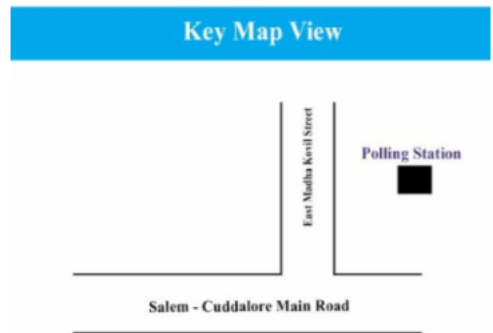

கையொப்பம்

Nazri Naksha

Google Map View

Polling Station Building Front View

Polling Station Front View

Cad View

Key MAP View

| | | |
|--|--|---|
| 1 பெயர் : கண்ணன் தந்தை பெயர்: அர்ச்சுணன் வீட்டு எண் : 1 வயது : 56 பாலினம் : ஆண் Photo is available NIW1638113 | 2 பெயர் : சங்கர் தந்தை பெயர்: அய்யாதுரை வீட்டு எண் : 1 வயது : 47 பாலினம் : ஆண் Photo is available HWQ1403070 | 3 பெயர் : காஞ்சனா கணவர் பெயர்: கண்ணன் வீட்டு எண் : 1 வயது : 36 பாலினம் : பெண் Photo is available NIW0185652 |
| 4 பெயர் : மாரியப்பன் தந்தை பெயர்: மாணிக்கம் வீட்டு எண் : 1 வயது : 35 பாலினம் : ஆண் Photo is available NIW1031392 | 5 பெயர் : ரத்தினம் கணவர் பெயர்: மணிவண்ணன் வீட்டு எண் : 1 வயது : 32 பாலினம் : பெண் Photo is available NIW1031657 | 6 பெயர் : பெரியம்மாள் கணவர் பெயர்: ராமு வீட்டு எண் : 1 வயது : 30 பாலினம் : பெண் Photo is available NIW1031608 |
| 7 பெயர் : சீமா பூர் தந்தை பெயர்: கண்ணன் வீட்டு எண் : 1/1, வயது : 24 பாலினம் : பெண் Photo is available NIW2134583 | 8 பெயர் : மாரிமுத்து தந்தை பெயர்: பெரியண்ணன் வீட்டு எண் : 1-26 வயது : 42 பாலினம் : ஆண் Photo is available NIW0933002 | 9 பெயர் : ரேவதி கணவர் பெயர்: மாரிமுத்து வீட்டு எண் : 1-26 வயது : 35 பாலினம் : பெண் Photo is available NIW0933085 |
| 10 பெயர் : சின்னமணி கணவர் பெயர்: சுரேஷ் வீட்டு எண் : 1-123 வயது : 39 பாலினம் : பெண் Photo is available NIW1031541 | 11 பெயர் : கண்ணகி கணவர் பெயர்: அய்யா வீட்டு எண் : 2 வயது : 43 பாலினம் : பெண் Photo is available NIW0517292 | 12 பெயர் : காயத்ரி கணவர் பெயர்: கருப்பையன் வீட்டு எண் : 3 வயது : 40 பாலினம் : பெண் Photo is available NIW0199596 |
| 13 பெயர் : மணிகண்டன் தந்தை பெயர்: தனராஜ் வீட்டு எண் : 3/A வயது : 27 பாலினம் : ஆண் Photo is available NIW1133628 | 14 பெயர் : செல்வராணி கணவர் பெயர்: ராஜேந்திரன் வீட்டு எண் : 4 வயது : 57 பாலினம் : பெண் Photo is available NIW1638139 | 15 பெயர் : அபிராமி கணவர் பெயர்: சரவணன் வீட்டு எண் : 4 வயது : 42 பாலினம் : பெண் Photo is available NIW0185504 |
| 16 பெயர் : கருப்பையன் தந்தை பெயர்: ராஜேந்திரன் வீட்டு எண் : 4 வயது : 37 பாலினம் : ஆண் Photo is available NIW0079442 | 17 பெயர் : மணி பாரதி தந்தை பெயர்: முருகேசன் வீட்டு எண் : 4/1 வயது : 25 பாலினம் : ஆண் Photo is available NIW1133438 | 18 பெயர் : மோனிஷா கணவர் பெயர்: மணிபாரதி வீட்டு எண் : 4/1 வயது : 23 பாலினம் : பெண் Photo is available NIW2311447 |
| 19 பெயர் : சுதா பாரதி தந்தை பெயர்: முருகேசன் வீட்டு எண் : 4/1 வயது : 21 பாலினம் : பெண் Photo is available NIW2311454 | 20 பெயர் : ராஜாத்தி கணவர் பெயர்: ஆசைத்தம்பி வீட்டு எண் : 5 வயது : 61 பாலினம் : பெண் Photo is available HWQ1650290 | 21 பெயர் : அல்லிமுத்து தந்தை பெயர்: ஆறுமுகம் வீட்டு எண் : 5 வயது : 59 பாலினம் : ஆண் Photo is available NIW1638147 |
| 22 பெயர் : கலையரசி கணவர் பெயர்: அல்லிமுத்து வீட்டு எண் : 5 வயது : 55 பாலினம் : பெண் Photo is available NIW1638154 | 23 பெயர் : தாண்டவன் தந்தை பெயர்: வீரமுத்து வீட்டு எண் : 5-50 வயது : 76 பாலினம் : ஆண் Photo is available NIW0860643 | 24 பெயர் : ராஜசேகரன் தந்தை பெயர்: தனராஜ் வீட்டு எண் : 5-A வயது : 37 பாலினம் : ஆண் Photo is available NIW0953224 |
| 25 பெயர் : பாக்கியம் கணவர் பெயர்: அண்ணாமலை வீட்டு எண் : 6 வயது : 66 பாலினம் : பெண் Photo is available NIW1638162 | 26 பெயர் : துலியா கணவர் பெயர்: முத்துசாமி வீட்டு எண் : 6 வயது : 66 பாலினம் : பெண் Photo is available NIW1638170 | 27 பெயர் : முருகேசன் தந்தை பெயர்: ஆசைத்தம்பி வீட்டு எண் : 6 வயது : 52 பாலினம் : ஆண் Photo is available HWQ2210813 |
| 28 பெயர் : சுகந்தி கணவர் பெயர்: முருகேசன் வீட்டு எண் : 6 வயது : 49 பாலினம் : பெண் Photo is available HWQ2210821 | 29 பெயர் : ராமர் தந்தை பெயர்: முத்துசாமி வீட்டு எண் : 6 வயது : 44 பாலினம் : ஆண் Photo is available HWQ1402569 | 30 பெயர் : ஆறுமுகம் தந்தை பெயர்: அண்ணாமலை வீட்டு எண் : 6 வயது : 43 பாலினம் : ஆண் Photo is available HWQ2032456 |