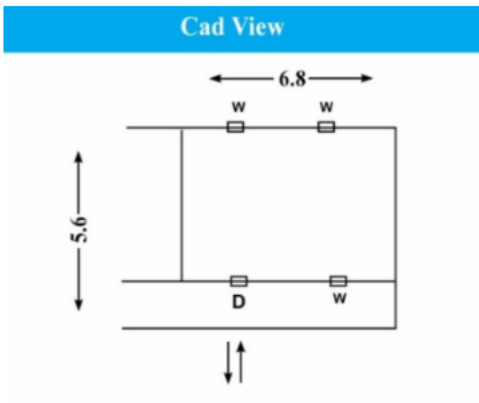

கையொப்பம்

Nazri Naksha

Google Map View

Polling Station Building Front View

Polling Station Front View

Cad View

Key MAP View

| | | |
|--|--|---|
| 1 பெயர் : கண்ணன் தந்தை பெயர்: அர்ச்சுணன் வீட்டு எண் : 1 வயது : 56 பாலினம் : ஆண் Photo is available NIW1638113 | 2 பெயர் : சங்கர் தந்தை பெயர்: அய்யாதுரை வீட்டு எண் : 1 வயது : 47 பாலினம் : ஆண் Photo is available HWQ1403070 | 3 பெயர் : காஞ்சனா கணவர் பெயர்: கண்ணன் வீட்டு எண் : 1 வயது : 36 பாலினம் : பெண் Photo is available NIW0185652 |
| 4 பெயர் : மாரியப்பன் தந்தை பெயர்: மாணிக்கம் வீட்டு எண் : 1 வயது : 35 பாலினம் : ஆண் Photo is available NIW1031392 | 5 பெயர் : ரத்தினம் கணவர் பெயர்: மணிவண்ணன் வீட்டு எண் : 1 வயது : 32 பாலினம் : பெண் Photo is available NIW1031657 | 6 பெயர் : பெரியம்மாள் கணவர் பெயர்: ராமு வீட்டு எண் : 1 வயது : 30 பாலினம் : பெண் Photo is available NIW1031608 |
| 7 பெயர் : சீமா பூர் தந்தை பெயர்: கண்ணன் வீட்டு எண் : 1/1, வயது : 24 பாலினம் : பெண் Photo is available NIW2134583 | 8 பெயர் : மாரிமுத்து தந்தை பெயர்: பெரியண்ணன் வீட்டு எண் : 1-26 வயது : 42 பாலினம் : ஆண் Photo is available NIW0933002 | 9 பெயர் : ரேவதி கணவர் பெயர்: மாரிமுத்து வீட்டு எண் : 1-26 வயது : 35 பாலினம் : பெண் Photo is available NIW0933085 |
| 10 பெயர் : சின்னமணி கணவர் பெயர்: சுரேஷ் வீட்டு எண் : 1-123 வயது : 39 பாலினம் : பெண் Photo is available NIW1031541 | 11 பெயர் : கண்ணகி கணவர் பெயர்: அய்யா வீட்டு எண் : 2 வயது : 43 பாலினம் : பெண் Photo is available NIW0517292 | 12 பெயர் : காயத்ரி கணவர் பெயர்: கருப்பையன் வீட்டு எண் : 3 வயது : 40 பாலினம் : பெண் Photo is available NIW0199596 |
| 13 பெயர் : மணிகண்டன் தந்தை பெயர்: தனராஜ் வீட்டு எண் : 3/A வயது : 27 பாலினம் : ஆண் Photo is available NIW1133628 | 14 பெயர் : செல்வராணி கணவர் பெயர்: ராஜேந்திரன் வீட்டு எண் : 4 வயது : 57 பாலினம் : பெண் Photo is available NIW1638139 | 15 பெயர் : அபிராமி கணவர் பெயர்: சரவணன் வீட்டு எண் : 4 வயது : 42 பாலினம் : பெண் Photo is available NIW0185504 |
| 16 பெயர் : கருப்பையன் தந்தை பெயர்: ராஜேந்திரன் வீட்டு எண் : 4 வயது : 37 பாலினம் : ஆண் Photo is available NIW0079442 | 17 பெயர் : மணி பாரதி தந்தை பெயர்: முருகேசன் வீட்டு எண் : 4/1 வயது : 25 பாலினம் : ஆண் Photo is available NIW1133438 | 18 பெயர் : மோனிஷா கணவர் பெயர்: மணிபாரதி வீட்டு எண் : 4/1 வயது : 23 பாலினம் : பெண் Photo is available NIW2311447 |
| 19 பெயர் : சுதா பாரதி தந்தை பெயர்: முருகேசன் வீட்டு எண் : 4/1 வயது : 21 பாலினம் : பெண் Photo is available NIW2311454 | 20 பெயர் : ராஜாத்தி கணவர் பெயர்: ஆசைத்தம்பி வீட்டு எண் : 5 வயது : 61 பாலினம் : பெண் Photo is available HWQ1650290 | 21 பெயர் : அல்லிமுத்து தந்தை பெயர்: ஆறுமுகம் வீட்டு எண் : 5 வயது : 59 பாலினம் : ஆண் Photo is available NIW1638147 |
| 22 பெயர் : கலையரசி கணவர் பெயர்: அல்லிமுத்து வீட்டு எண் : 5 வயது : 55 பாலினம் : பெண் Photo is available NIW1638154 | 23 பெயர் : தாண்டவன் தந்தை பெயர்: வீரமுத்து வீட்டு எண் : 5-50 வயது : 76 பாலினம் : ஆண் Photo is available NIW0860643 | 24 பெயர் : ராஜசேகரன் தந்தை பெயர்: தனராஜ் வீட்டு எண் : 5-A வயது : 37 பாலினம் : ஆண் Photo is available NIW0953224 |
| 25 பெயர் : பாக்கியம் கணவர் பெயர்: அண்ணாமலை வீட்டு எண் : 6 வயது : 66 பாலினம் : பெண் Photo is available NIW1638162 | 26 பெயர் : துலியா கணவர் பெயர்: முத்துசாமி வீட்டு எண் : 6 வயது : 66 பாலினம் : பெண் Photo is available NIW1638170 | 27 பெயர் : முருகேசன் தந்தை பெயர்: ஆசைத்தம்பி வீட்டு எண் : 6 வயது : 52 பாலினம் : ஆண் Photo is available HWQ2210813 |
| 28 பெயர் : சுகந்தி கணவர் பெயர்: முருகேசன் வீட்டு எண் : 6 வயது : 49 பாலினம் : பெண் Photo is available HWQ2210821 | 29 பெயர் : ராமர் தந்தை பெயர்: முத்துசாமி வீட்டு எண் : 6 வயது : 44 பாலினம் : ஆண் Photo is available HWQ1402569 | 30 பெயர் : ஆறுமுகம் தந்தை பெயர்: அண்ணாமலை வீட்டு எண் : 6 வயது : 43 பாலினம் : ஆண் Photo is available HWQ2032456 |