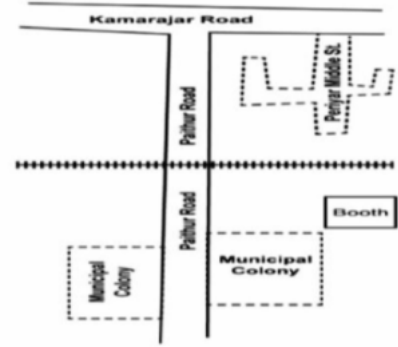

Key MAP View