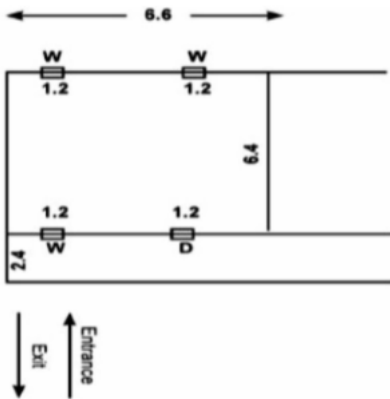

வாக்காளர் பதிவு அலுவலரின்
கையொப்பம்

Nazri Naksha

Google Map View

Polling Station Building Front View

Polling Station Front View

Cad View

Key MAP View

1 பெயர் : கோவிந்தராஜ் தந்தை பெயர்: ராமன் வீட்டு எண் : 1/100 வயது : 39 பாலினம் : ஆண்	HWQ2020378 Photo is available	2 பெயர் : மல்லிகா கணவர் பெயர்: கணபதி வீட்டு எண் : 4 வயது : 57 பாலினம் : பெண்	NIW1968239 Photo is available	3 பெயர் : மணியரசன் தந்தை பெயர்: கணபதி வீட்டு எண் : 4 வயது : 42 பாலினம் : ஆண்	NIW1965870 Photo is available
4 பெயர் : ஜெஸ்லீனா கணவர் பெயர்: மணியரசன் வீட்டு எண் : 4 வயது : 40 பாலினம் : பெண்	NIW1968262 Photo is available	5 பெயர் : பழனியப்பன் தந்தை பெயர்: குருசாமி வீட்டு எண் : 5G வயது : 58 பாலினம் : ஆண்	NIW1647395 Photo is available	6 பெயர் : செல்முத்து தந்தை பெயர்: கோவிந்தன் வீட்டு எண் : 6E வயது : 59 பாலினம் : ஆண்	HWQ2211126 Photo is available
7 பெயர் : மாத் தந்தை பெயர்: பெரியசாமி வீட்டு எண் : 6E வயது : 47 பாலினம் : ஆண்	HWQ1147867 Photo is available	8 பெயர் : அஞ்சலை கணவர் பெயர்: பெருமாள் வீட்டு எண் : 6E வயது : 44 பாலினம் : பெண்	HWQ2020824 Photo is available	9 பெயர் : மீனா தந்தை பெயர்: செல்முத்து வீட்டு எண் : 6E வயது : 43 பாலினம் : பெண்	HWQ2211142 Photo is available
10 பெயர் : மாலினி தந்தை பெயர்: முருகன் வீட்டு எண் : 7 வயது : 24 பாலினம் : பெண்	NIW2004844 Photo is available	11 பெயர் : வேல்விழி கணவர் பெயர்: லட்சுமிகாந்தன் வீட்டு எண் : 7E வயது : 53 பாலினம் : பெண்	HWQ2247252 Photo is available	12 பெயர் : பழனிவேலு தந்தை பெயர்: கிருஷ்ணன் வீட்டு எண் : 7E வயது : 49 பாலினம் : ஆண்	NIW1647403 Photo is available
13 பெயர் : தீபலட்சுமி கணவர் பெயர்: ரமணக்கண்ணன் வீட்டு எண் : 8-149 வயது : 32 பாலினம் : பெண்	NIW0820019 Photo is available	14 பெயர் : ராஜி தந்தை பெயர்: அனுமந்தபாயன் வீட்டு எண் : 10E வயது : 81 பாலினம் : ஆண்	NIW1647429 Photo is available	15 பெயர் : ராஜம்மாள் கணவர் பெயர்: ராஜி வீட்டு எண் : 10E வயது : 76 பாலினம் : பெண்	NIW1647437 Photo is available
16 பெயர் : ராஜேந்திரன் தந்தை பெயர்: ராஜி வீட்டு எண் : 10E வயது : 58 பாலினம் : ஆண்	NIW1647445 Photo is available	17 பெயர் : மஞ்சளா கணவர் பெயர்: ராஜேந்திரன் வீட்டு எண் : 10E வயது : 49 பாலினம் : பெண்	NIW1647452 Photo is available	18 பெயர் : மோகன் தந்தை பெயர்: வெங்கட்ராமன் வீட்டு எண் : 11E வயது : 67 பாலினம் : ஆண்	NIW1647460 Photo is available
19 பெயர் : பச்சமுத்து தந்தை பெயர்: அம்மாசி வீட்டு எண் : 11E வயது : 60 பாலினம் : ஆண்	NIW0186197 Photo is available	20 பெயர் : பூங்கொடி கணவர் பெயர்: பச்சமுத்து வீட்டு எண் : 11E வயது : 56 பாலினம் : பெண்	NIW0186205 Photo is available	21 பெயர் : செல்லம்மாள் கணவர் பெயர்: பெரியசாமி வீட்டு எண் : 11E வயது : 54 பாலினம் : பெண்	NIW1647478 Photo is available
22 பெயர் : அரவிந்த் தந்தை பெயர்: அழகேசன் வீட்டு எண் : 12 வயது : 32 பாலினம் : ஆண்	NIW0706689 Photo is available	23 பெயர் : அஜித் தந்தை பெயர்: அழகேசன் வீட்டு எண் : 12 வயது : 29 பாலினம் : ஆண்	NIW0953430 Photo is available	24 பெயர் : பிரவீண் தந்தை பெயர்: தேவராஜ் வீட்டு எண் : 12 வயது : 23 பாலினம் : ஆண்	NIW2003606 Photo is available
25 பெயர் : சாவித்திரி கணவர் பெயர்: மோகன் வீட்டு எண் : 12E வயது : 61 பாலினம் : பெண்	NIW1647486 Photo is available	26 பெயர் : பாப்பாத்தி தந்தை பெயர்: குழந்தை வீட்டு எண் : 12E வயது : 59 பாலினம் : பெண்	NIW1647494 Photo is available	27 பெயர் : லட்சுமி கணவர் பெயர்: சரவணன் வீட்டு எண் : 14 வயது : 46 பாலினம் : பெண்	NIW0185959 Photo is available
28 பெயர் : செளமியா இதரர் பெயர்: ஆனந்தன் வீட்டு எண் : 14 வயது : 25 பாலினம் : பெண்	NIW1970631 Photo is available	29 பெயர் : பிரித்தி தந்தை பெயர்: ரஞ்சித் வீட்டு எண் : 14-51 வயது : 25 பாலினம் : பெண்	NIW1165950 Photo is available	Q பெயர் : மனோகாரன் தந்தை பெயர்: கிருஷ்ணன் வீட்டு எண் : 15E வயது : 41 பாலினம் : பெண்	NIW1968015 Photo is available