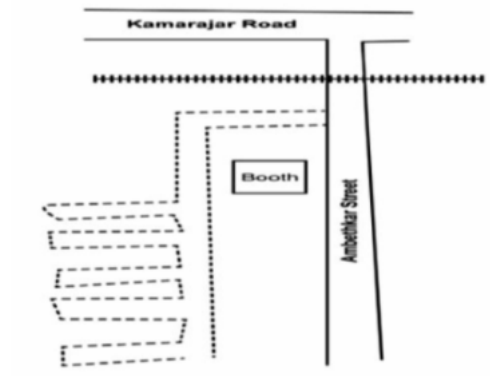

Key MAP View