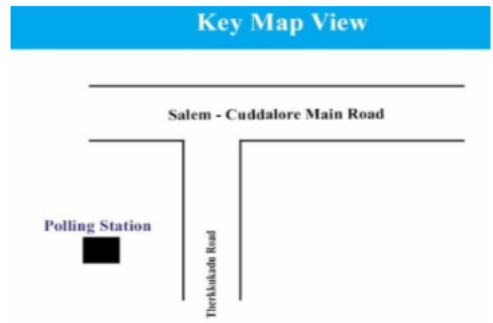

Key MAP View