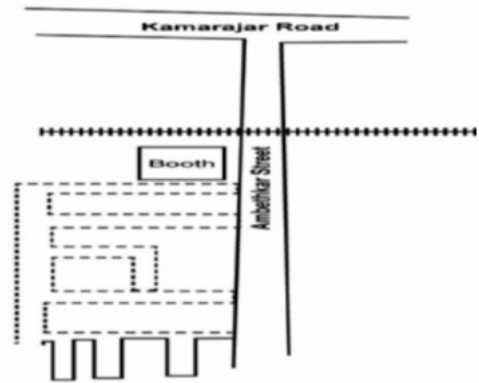

Key MAP View