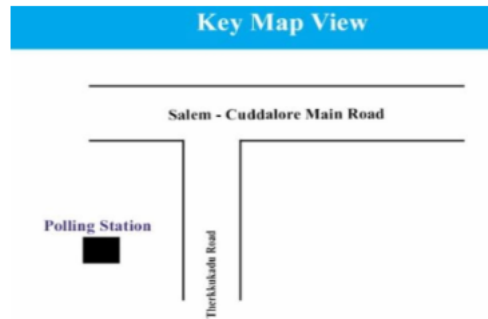

Key MAP View