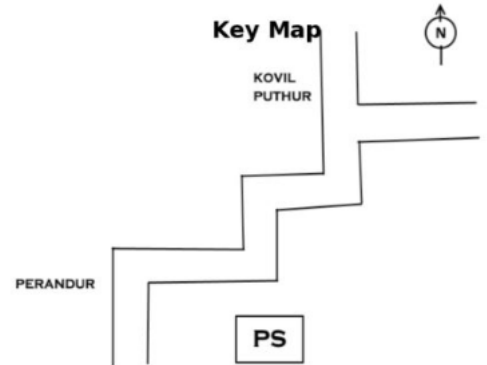

Cad View

Key MAP View