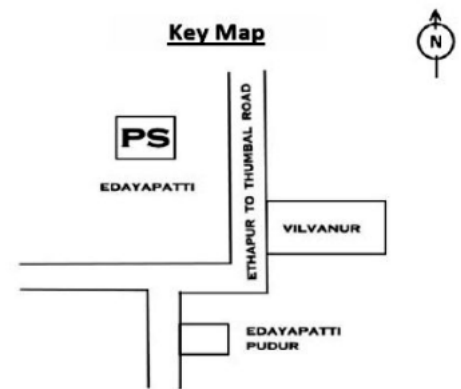

Cad View

Key MAP View