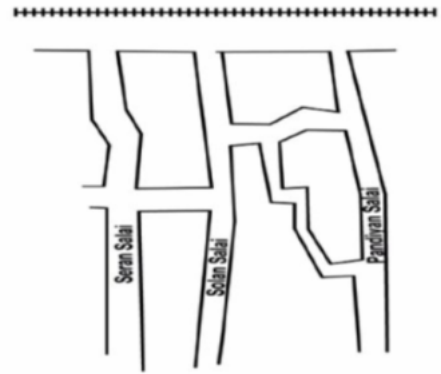

### 3. வாக்குச் சாவடியின் விவரங்கள்

<b>வாக்குச் சாவடியின் எண் மற்றும் பெயர் :</b> 200 - பாரதியார் மேல்நிலைப்பள்ளி-ஆத்தூர்-636102, மேற்கு பார்த்த தார்சு கட்டிடத்தின் வடக்கு பகுதி அறை எண்.15  <b>வாக்குச் சாவடியின் முகவரி :</b> பாரதியார் மேல்நிலைப்பள்ளி-ஆத்தூர், 636102	<b>வாக்குச் சாவடியின் வகைப்பாடு (ஆண்/பெண்/பொது)</b>	<b>பொது</b>
	<b>துணை வாக்குச் சாவடிகளின் எண்ணிக்கை :</b>	0

Google Map View

Polling Station Building Front View

Polling Station Front View

Cad View

Key MAP View

சட்டமன்றத் தொகுதியின் எண் மற்றும் பெயர் : 82-ஆத்தூர்  
பிரிவு எண் மற்றும் பெயர் 1-ஆத்தூர் (ந), வார்டு 31,தெற்குகாடு