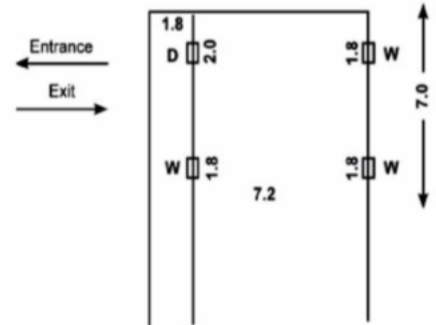

### 3. வாக்குச் சாவடியின் விவரங்கள்

<b>வாக்குச் சாவடியின் எண் மற்றும் பெயர் :</b> 200 - பாரதியார் மேல்நிலைப்பள்ளி-ஆத்தூர்-636102, மேற்கு பார்த்த தார்சு கட்டிடத்தின் வடக்கு பகுதி அறை எண்.15  <b>வாக்குச் சாவடியின் முகவரி :</b> பாரதியார் மேல்நிலைப்பள்ளி-ஆத்தூர், 636102	<b>வாக்குச் சாவடியின் வகைப்பாடு (ஆண்/பெண்/பொது)</b>	<b>பொது</b>
	<b>துணை வாக்குச் சாவடிகளின் எண்ணிக்கை :</b>	0

Google Map View

Polling Station Building Front View

Polling Station Front View

Cad View

Key MAP View

சட்டமன்றத் தொகுதியின் எண் மற்றும் பெயர் : 82-ஆத்தூர்  
பிரிவு எண் மற்றும் பெயர் 1-ஆத்தூர் (ந), வார்டு 31,தெற்குகாடு