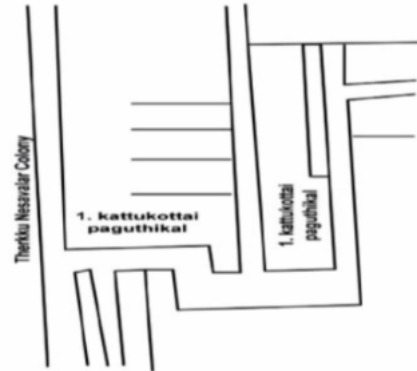

Cad View

Key MAP View