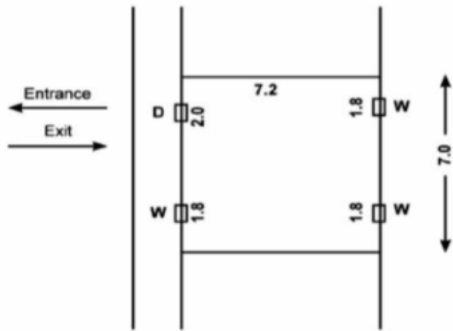

Cad View

Key MAP View