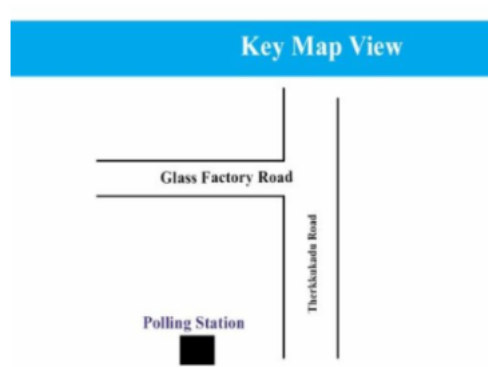

Key MAP View