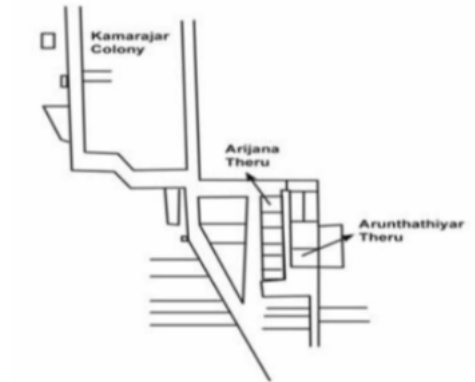

Key MAP View