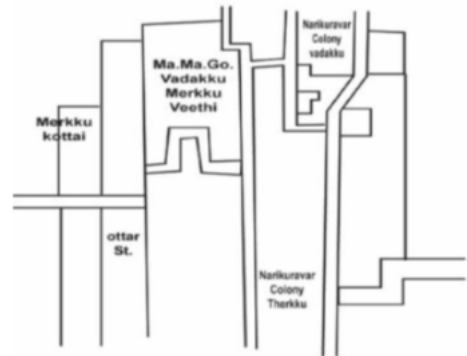

Key MAP View