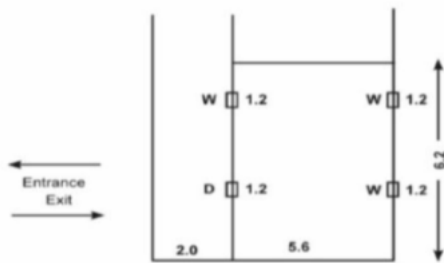

Cad View

Key MAP View