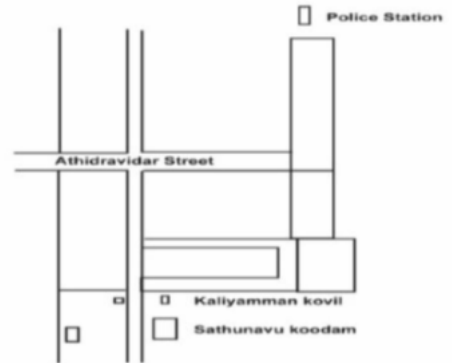

Cad View

Key MAP View