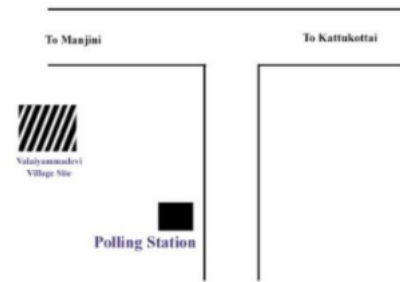

Polling Station Front View

Cad View

Cad View

Key MAP View

Key Map View

1 பெயர் : ஜனனி தாயின் பெயர் : தங்கபொண்ணு வீட்டு எண் : 1 வயது : 20 பாலினம் : பெண் Photo is available	NIW2201150	2 பெயர் : சித்தேஷ் சித்தேஷ் தந்தை பெயர் : ராமலிங்கம் முருகேசன் வீட்டு எண் : 1/9ஏ வயது : 19 பாலினம் : ஆண் Photo is available	NIW2342723	3 பெயர் : நாகலட்சுமி கணவர் பெயர் : ரவிக்குமார் வீட்டு எண் : 1-14C வயது : 37 பாலினம் : பெண் Photo is available	NIW0522581
4 பெயர் : அருண்பிரசாந்த் தந்தை பெயர் : இராஜேந்திரன் வீட்டு எண் : 1/17 ஏ வயது : 28 பாலினம் : ஆண் Photo is available	NIW0955393	5 பெயர் : சுகா கணவர் பெயர் : வைத்தி வீட்டு எண் : 1-22 வயது : 40 பாலினம் : பெண் Photo is available	HWQ1704618	6 பெயர் : மதுபாலன் மது தாயின் பெயர் : ந.செல்வி வீட்டு எண் : 1/22 வயது : 20 பாலினம் : ஆண் Photo is available	NIW2269470
7 பெயர் : மெய்விழி தந்தை பெயர் : பொன்னுசாமி வீட்டு எண் : 1-22EA வயது : 35 பாலினம் : பெண் Photo is available	NIW0351486	8 பெயர் : பிரபு தந்தை பெயர் : செல்வராஜ் வீட்டு எண் : 1-22F வயது : 40 பாலினம் : ஆண் Photo is available	HWQ2313385	9 பெயர் : கவினராஜ் தந்தை பெயர் : முருகேசன் வீட்டு எண் : 1/30 வயது : 25 பாலினம் : ஆண் Photo is available	NIW1185503
10 பெயர் : அஸ்மிதா தந்தை பெயர் : ராயதுரை வீட்டு எண் : 1-45 வயது : 30 பாலினம் : பெண் Photo is available	NIW0863274	11 பெயர் : அபிநயா தந்தை பெயர் : ராயதுரை வீட்டு எண் : 1-45 வயது : 29 பாலினம் : பெண் Photo is available	NIW0863266	12 பெயர் : பவதாரணி தந்தை பெயர் : ராயதுரை வீட்டு எண் : 1/45 வயது : 24 பாலினம் : பெண் Photo is available	NIW2078186
13 பெயர் : வள்ளியம்மாள் தந்தை பெயர் : ராமசாமி வீட்டு எண் : 1-46 வயது : 45 பாலினம் : பெண் Photo is available	NIW0420117	14 பெயர் : ஆனந்தி கணவர் பெயர் : நந்தகுமார் வீட்டு எண் : 1/55 வயது : 28 பாலினம் : பெண் Photo is available	NIW1171495	15 பெயர் : அன்புச்செல்வி கணவர் பெயர் : சின்ராஜ் வீட்டு எண் : 1/59 வயது : 22 பாலினம் : பெண் Photo is available	NIW2153948
16 பெயர் : சிவரஞ்சனி கணவர் பெயர் : மணிவண்ணன் வீட்டு எண் : 1-62 வயது : 31 பாலினம் : பெண் Photo is available	NIW0711846	17 பெயர் : கவியரசன் தந்தை பெயர் : முத்துசாமி வீட்டு எண் : 1-63 வயது : 35 பாலினம் : ஆண் Photo is available	NIW0389874	18 பெயர் : சற்குணன் தந்தை பெயர் : செல்வராஜ் வீட்டு எண் : 1/64 வயது : 24 பாலினம் : ஆண் Photo is available	NIW1933639
19 பெயர் : கங்கா தந்தை பெயர் : பெருமாள் வீட்டு எண் : 1/68 வயது : 20 பாலினம் : பெண் Photo is available	NIW2210672	20 பெயர் : நடேசன் தந்தை பெயர் : தைலான் வீட்டு எண் : 1-71A வயது : 58 பாலினம் : ஆண் Photo is available	NIW0087627	21 பெயர் : கருப்பாயி கணவர் பெயர் : நடேசன் வீட்டு எண் : 1-71A வயது : 53 பாலினம் : பெண் Photo is available	NIW0087635
22 பெயர் : ராஜா தந்தை பெயர் : ராமச்சந்திரன் வீட்டு எண் : 1-72 வயது : 37 பாலினம் : ஆண் Photo is available	HWQ2313393	23 பெயர் : நல்லதம்பி தந்தை பெயர் : ராமசாமி வீட்டு எண் : 1-73 வயது : 51 பாலினம் : ஆண் Photo is available	NIW0955369	24 பெயர் : கலா கணவர் பெயர் : அமரசாமி வீட்டு எண் : 1-76 வயது : 49 பாலினம் : பெண் Photo is available	HWQ2247880
25 பெயர் : கீர்த்திகா தந்தை பெயர் : ஆறுமுகம் வீட்டு எண் : 1/76 வயது : 29 பாலினம் : பெண் Photo is available	NIW2250744	26 பெயர் : மாயக்கண்ணன் தந்தை பெயர் : ராமசாமி வீட்டு எண் : 1-82 வயது : 33 பாலினம் : ஆண் Photo is available	NIW0711754	27 பெயர் : சதில்குமார் தந்தை பெயர் : பாலகிருஷ்ணன் வீட்டு எண் : 1-88 வயது : 31 பாலினம் : ஆண் Photo is available	NIW0617183
28 பெயர் : உஷா கணவர் பெயர் : இராமலிங்கம் வீட்டு எண் : 1-90 வயது : 41 பாலினம் : பெண் Photo is available	NIW0955351	29 பெயர் : நல்லமுத்து தந்தை பெயர் : முருகன் வீட்டு எண் : 1-111-225 வயது : 63 பாலினம் : ஆண் Photo is available	NIW0988113	30 பெயர் : சபாஷ்சந்திரபோஸ் தந்தை பெயர் : ஜெயபால் வீட்டு எண் : 1/137/416 வயது : 20 பாலினம் : ஆண் Photo is available	NIW2268308