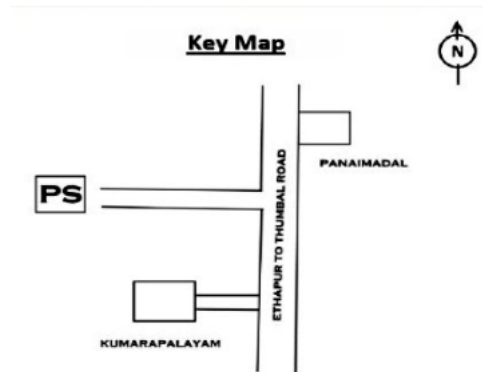

Key MAP View