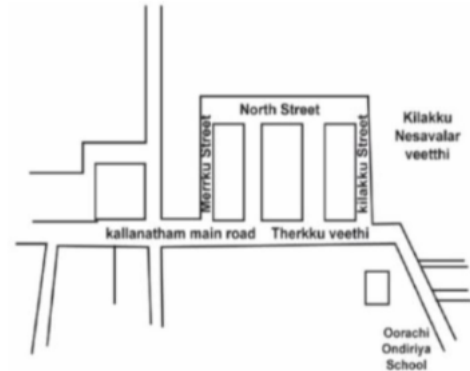

கையொப்பம்

Nazri Naksha

Google Map View

Polling Station Building Front View

Polling Station Front View

Cad View

Key MAP View

சட்டமன்றத் தொகுதியின் எண் மற்றும் பெயர் : 82-ஆத்தூர்  
பிரிவு எண் மற்றும் பெயர் 1-துலுக்கனூர் (வ.கி) மற்றும் (ஊ), வார்டு 1,வடக்குவீதி