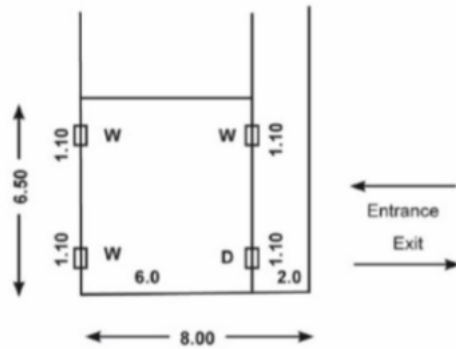

கையொப்பம்

Nazri Naksha

Google Map View

Polling Station Building Front View

Polling Station Front View

Cad View

Key MAP View

சட்டமன்றத் தொகுதியின் எண் மற்றும் பெயர் : 82-ஆத்தூர்  
பிரிவு எண் மற்றும் பெயர் 1-துலுக்கனூர் (வ.கி) மற்றும் (ஊ), வார்டு 1,வடக்குவீதி