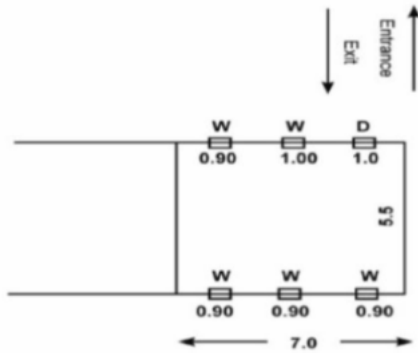

Google Map View

Polling Station Building Front View

Polling Station Front View

Cad View

Key MAP View

சட்டமன்றத் தொகுதியின் எண் மற்றும் பெயர் : 82-ஆத்தூர்  
பிரிவு எண் மற்றும் பெயர் 1-துலுக்கனூர் (வ.கி) மற்றும் (ஊ), வார்டு 2,வடக்கு வீதி அரிஜனத்தெரு