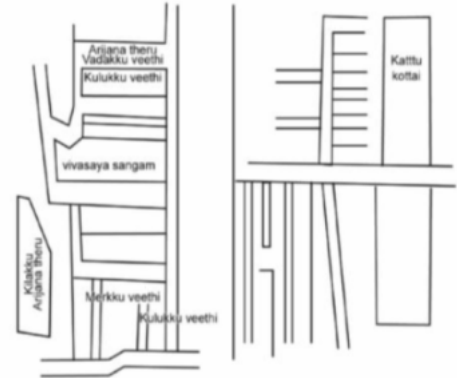

Google Map View

Polling Station Building Front View

Polling Station Front View

Cad View

Key MAP View

சட்டமன்றத் தொகுதியின் எண் மற்றும் பெயர் : 82-ஆத்தூர்  
பிரிவு எண் மற்றும் பெயர் 1-துலுக்கனூர் (வ.கி) மற்றும் (ஊ), வார்டு 2,வடக்கு வீதி அரிஜனத்தெரு