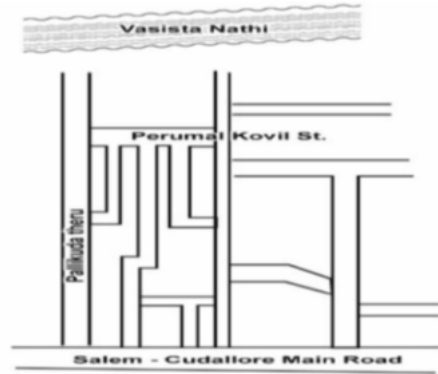

Key MAP View