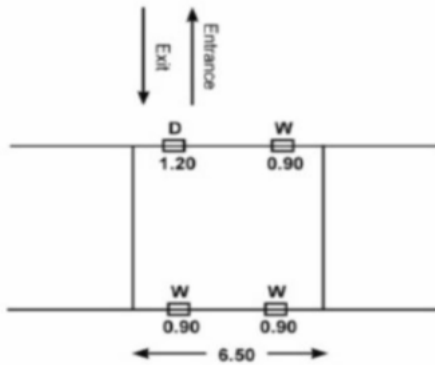

Cad View

Key MAP View