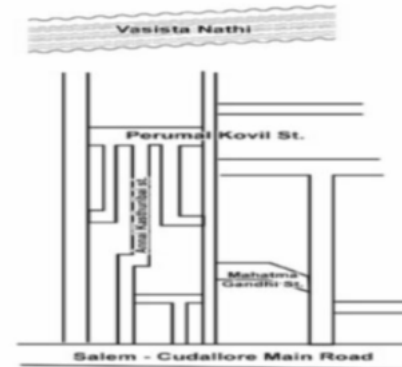

Cad View

Key MAP View