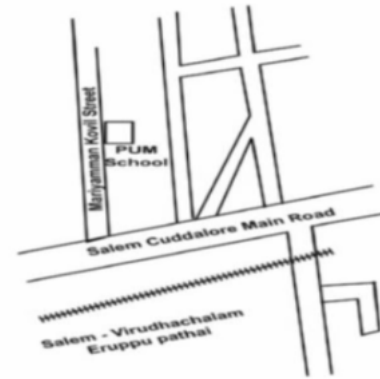

Key MAP View