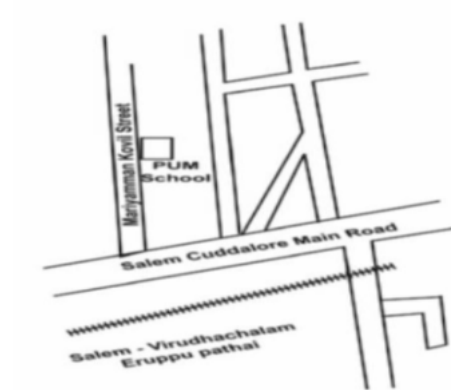

Key MAP View