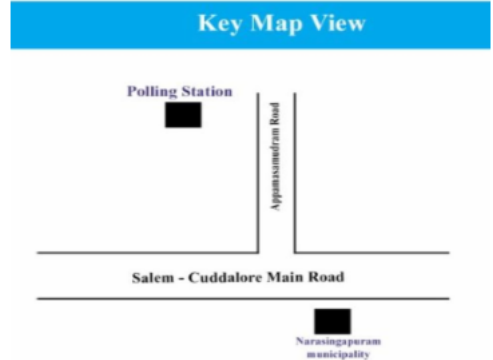

Key MAP View