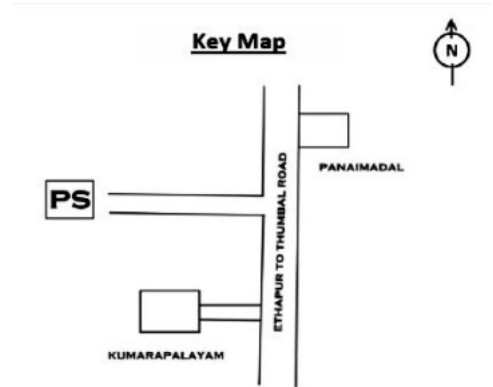

Cad View

Key MAP View