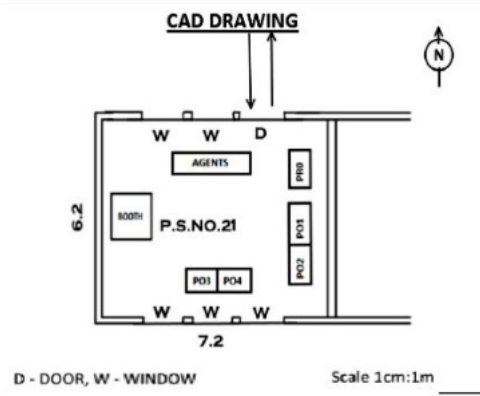

வாக்காளர் பதிவு அலுவலரின்  
கையொப்பம்

Nazri Naksha

Google Map View

Polling Station Building Front View

Polling Station Front View

Cad View

Key MAP View

1 பெயர் : ராதிகா கணவர் பெயர் : மாதேஸ்வரன் வீட்டு எண் : 1 வயது : 32 பாலினம் : பெண் Photo is available	NIW0875765	2 பெயர் : திவ்யபிரியா தந்தை பெயர் : செல்வராஜூ வீட்டு எண் : 1-42 வயது : 28 பாலினம் : பெண் Photo is available	NIW0998294	3 பெயர் : பெரியசாமி தந்தை பெயர் : மாணிக்கம் வீட்டு எண் : 1-122 வயது : 31 பாலினம் : ஆண் Photo is available	NIW0651356
4 பெயர் : மஞ்சளா கணவர் பெயர் : சதீஷ் வீட்டு எண் : 2/8 வயது : 26 பாலினம் : பெண் Photo is available	NIW2051027	5 பெயர் : பாண்டியன் தந்தை பெயர் : தங்கவேல் வீட்டு எண் : 2-256 வயது : 30 பாலினம் : ஆண் Photo is available	NIW0651679	6 பெயர் : சுப்ரமணி தந்தை பெயர் : முனியன் வீட்டு எண் : 3-5 வயது : 55 பாலினம் : ஆண் Photo is available	NIW0006791
7 பெயர் : பூந்தேவி கணவர் பெயர் : அருண்மணி வீட்டு எண் : 3/22ஏ வயது : 34 பாலினம் : பெண் Photo is available	NIW2050961	8 பெயர் : சதீஸ் தந்தை பெயர் : சந்திரன் வீட்டு எண் : 3-38C வயது : 33 பாலினம் : ஆண் Photo is available	NIW0428557	9 பெயர் : சின்னையன் தந்தை பெயர் : அய்யாசாமி வீட்டு எண் : 3-60 வயது : 58 பாலினம் : ஆண் Photo is available	NIW0428540
10 பெயர் : தனபாக்கியம் கணவர் பெயர் : சின்னையன் வீட்டு எண் : 3-60 வயது : 56 பாலினம் : பெண் Photo is available	NIW0428490	11 பெயர் : வினோத் தந்தை பெயர் : சின்னையன் வீட்டு எண் : 3-60 வயது : 30 பாலினம் : ஆண் Photo is available	NIW0787572	12 பெயர் : கமலம் தந்தை பெயர் : ராஜேந்திரன் வீட்டு எண் : 3-93 வயது : 61 பாலினம் : பெண் Photo is available	NIW0209486
13 பெயர் : கலைச்செல்வி கணவர் பெயர் : முருகேசன் வீட்டு எண் : 3-355 வயது : 43 பாலினம் : பெண் Photo is available	JYB1212489	# 14 பெயர் : விக்னேஷ் மாரிமுத்து தந்தை பெயர் : மாரிமுத்து வீட்டு எண் : 3/378 வயது : 25 பாலினம் : ஆண் Photo is available	NIW1149426	15 பெயர் : செல்வம் தந்தை பெயர் : மஞ்சன் வீட்டு எண் : 3-562 வயது : 43 பாலினம் : ஆண் Photo is available	JYB1894849
16 பெயர் : பழனி தந்தை பெயர் : அம்மாசி வீட்டு எண் : 4-28B வயது : 41 பாலினம் : ஆண் Photo is available	JYB2495075	17 பெயர் : சக்தி கணவர் பெயர் : மஞ்சியப்பன் வீட்டு எண் : 4-28B வயது : 40 பாலினம் : பெண் Photo is available	NIW0428409	18 பெயர் : கார்த்திக் தந்தை பெயர் : அம்மாசி வீட்டு எண் : 4-28B வயது : 33 பாலினம் : ஆண் Photo is available	NIW0429001
19 பெயர் : கார்த்திகா கணவர் பெயர் : சின்னதுரை வீட்டு எண் : 4-28பீ வயது : 25 பாலினம் : பெண் Photo is available	NIW2050995	20 பெயர் : செல்வி கணவர் பெயர் : முத்துலிங்கம் வீட்டு எண் : 4-45 வயது : 36 பாலினம் : பெண் Photo is available	NIW0460451	21 பெயர் : சூதா கணவர் பெயர் : முருகன் வீட்டு எண் : 4-47A வயது : 40 பாலினம் : பெண் Photo is available	NIW0739664
22 பெயர் : சிவகாமி கணவர் பெயர் : பழனி வீட்டு எண் : 4-299 வயது : 56 பாலினம் : பெண் Photo is available	NIW1274562	23 பெயர் : பெரியசாமி தந்தை பெயர் : சின்னகண்ணு வீட்டு எண் : 4-310 வயது : 52 பாலினம் : ஆண் Photo is available	JYB1200146	24 பெயர் : சிந்தாமணி கணவர் பெயர் : பெரியசாமி வீட்டு எண் : 4-310 வயது : 47 பாலினம் : பெண் Photo is available	JYB1226299
25 பெயர் : வணிதா தந்தை பெயர் : குமாரசாமி வீட்டு எண் : 4-431 வயது : 50 பாலினம் : பெண் Photo is available	JYB2393676	26 பெயர் : கோதுமணி கணவர் பெயர் : முருகன் வீட்டு எண் : 4-438 வயது : 42 பாலினம் : பெண் Photo is available	NIW0739573	27 பெயர் : கலியமூர்த்தி தந்தை பெயர் : பெருமாள் வீட்டு எண் : 4-445 வயது : 39 பாலினம் : ஆண் Photo is available	NIW0428441
28 பெயர் : செளந்தர்யா கணவர் பெயர் : கலியமூர்த்தி வீட்டு எண் : 4/445 வயது : 24 பாலினம் : பெண் Photo is available	NIW2167583	29 பெயர் : வெங்கடேஷ் தந்தை பெயர் : பெரியசாமி வீட்டு எண் : 4-452 வயது : 32 பாலினம் : ஆண் Photo is available	NIW0460543	30 பெயர் : சபரிநாத் தந்தை பெயர் : பெரியசாமி வீட்டு எண் : 4/452 வயது : 26 பாலினம் : ஆண் Photo is available	NIW1937861