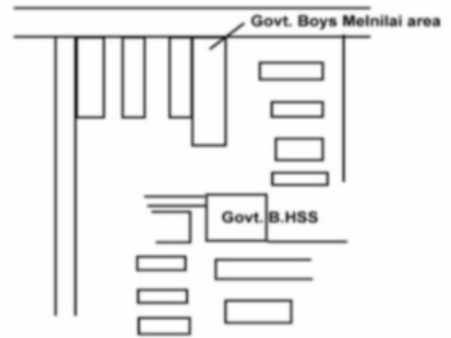

Key MAP View