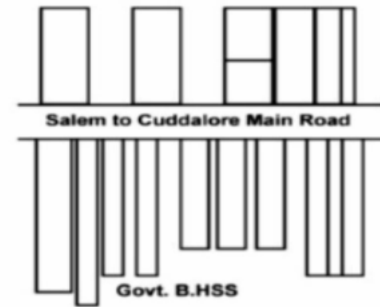

Key MAP View