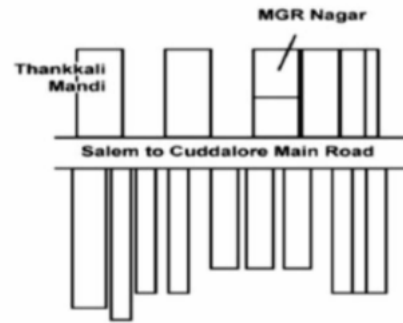

Key MAP View