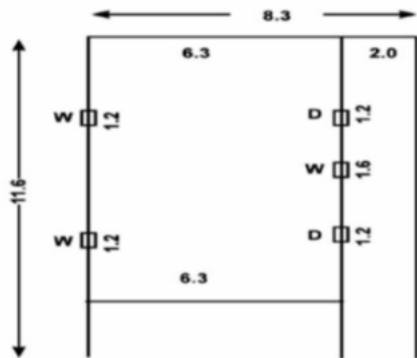

### 3. வாக்குச் சாவடியின் விவரங்கள்

<b>வாக்குச் சாவடியின் எண் மற்றும் பெயர் :</b> 236 - அரசு ஆண்கள் மேல்நிலைப் பள்ளி-ஆத்தூர்-636102 வடக்கு பார்த்த தாரசு கட்டிடத்தின் மேற்கு பகுதி  <b>வாக்குச் சாவடியின் முகவரி :</b> அரசினர் ஆண்கள் மேல்நிலைப்பள்ளி-ஆத்தூர், 636102	<b>வாக்குச் சாவடியின் வகைப்பாடு (ஆண்/பெண்/பொது)</b>  <b>துணை வாக்குச் சாவடிகளின் எண்ணிக்கை :</b>	<b>பொது</b>  0
---	--	----------------------

### 4. வாக்காளர்களின் எண்ணிக்கை

தொடங்கும் வரிசை எண்	முடியும் வரிசை எண்.	நிகர வாக்காளர்களின் எண்ணிக்கை			
		ஆண்	பெண்	மூன்றாம் பாலினம்	மொத்தம்
1	685	333	346	0	679

கையொப்பம்

Nazri Naksha

Google Map View

Polling Station Building Front View

Polling Station Front View

Cad View

Key MAP View