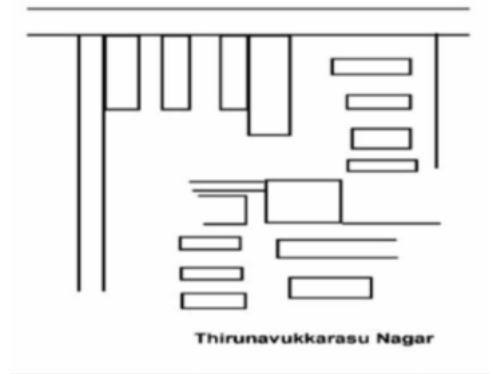

### 3. வாக்குச் சாவடியின் விவரங்கள்

<b>வாக்குச் சாவடியின் எண் மற்றும் பெயர் :</b> 236 - அரசு ஆண்கள் மேல்நிலைப் பள்ளி-ஆத்தூர்-636102 வடக்கு பார்த்த தாரசு கட்டிடத்தின் மேற்கு பகுதி  <b>வாக்குச் சாவடியின் முகவரி :</b> அரசினர் ஆண்கள் மேல்நிலைப்பள்ளி-ஆத்தூர், 636102	<b>வாக்குச் சாவடியின் வகைப்பாடு (ஆண்/பெண்/பொது)</b>  <b>துணை வாக்குச் சாவடிகளின் எண்ணிக்கை :</b>	<b>பொது</b>  0
---	--	----------------------

### 4. வாக்காளர்களின் எண்ணிக்கை

தொடங்கும் வரிசை எண்	முடியும் வரிசை எண்.	நிகர வாக்காளர்களின் எண்ணிக்கை			
		ஆண்	பெண்	மூன்றாம் பாலினம்	மொத்தம்
1	685	333	346	0	679

கையொப்பம்

Nazri Naksha

Google Map View

Polling Station Building Front View

Polling Station Front View

Cad View

Key MAP View