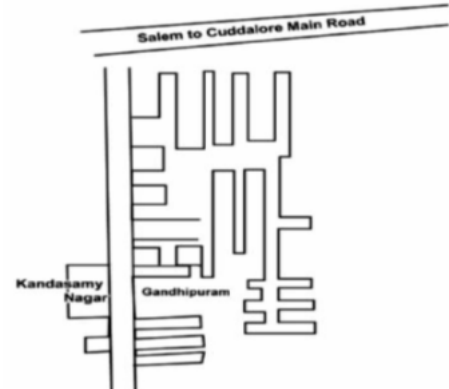

Key MAP View