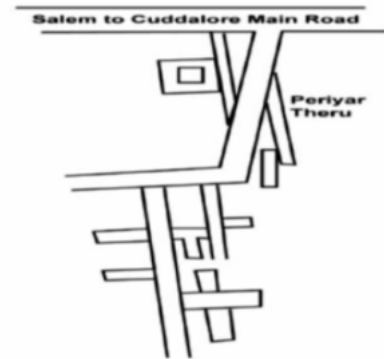

Key MAP View