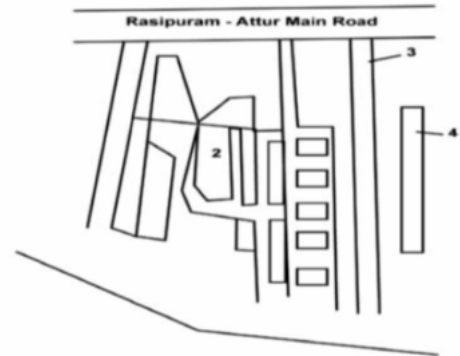

Key MAP View