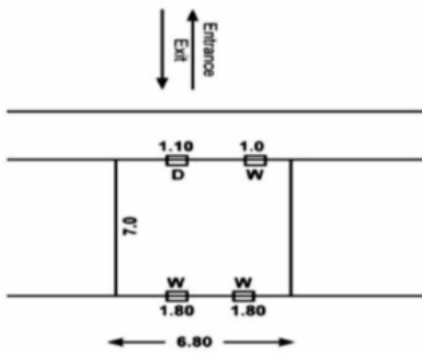

கையொப்பம்

Nazri Naksha

Google Map View

Polling Station Building Front View

Polling Station Front View

Cad View

Key MAP View

சட்டமன்றத் தொகுதியின் எண் மற்றும் பெயர் : 82-ஆத்தூர் பிரிவு எண் மற்றும் பெயர் 1-நரசிங்கபுரம் (பே), வார்டு 12,திட்டாநகர்