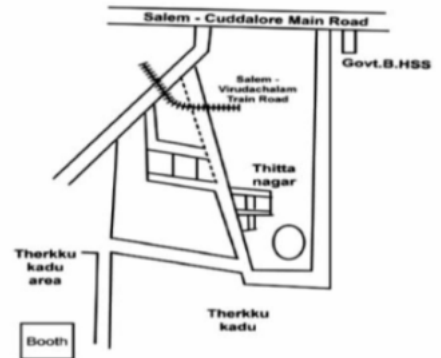

கையொப்பம்

Nazri Naksha

Google Map View

Polling Station Building Front View

Polling Station Front View

Cad View

Key MAP View

சட்டமன்றத் தொகுதியின் எண் மற்றும் பெயர் : 82-ஆத்தூர் பிரிவு எண் மற்றும் பெயர் 1-நரசிங்கபுரம் (பே), வார்டு 12,திட்டாநகர்