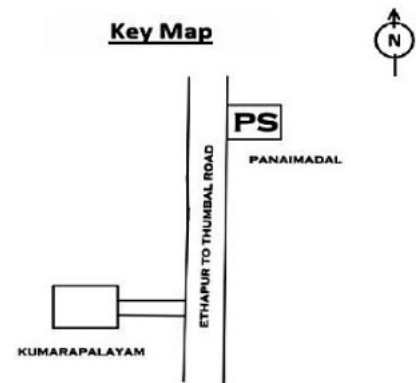

Polling Station Front View

Cad View

D - DOOR, W - WINDOW

Scale 1cm:1m

Key MAP View

சட்டமன்றத் தொகுதியின் எண் மற்றும் பெயர் : 82-ஆத்தூர் பிரிவு எண் மற்றும் பெயர் 1-பனமடல் (வ.கி) மற்றும் (ஊ), வார்டு 3,2, காமராஜர் காலனி