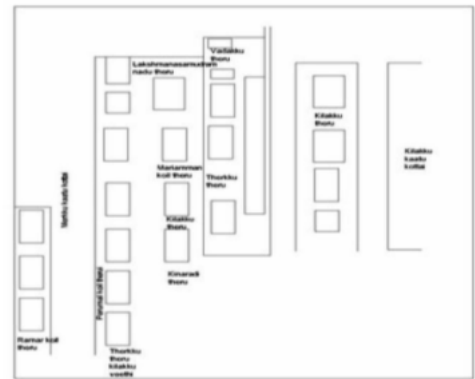

Google Map View

Polling Station Building Front View

Polling Station Front View

Cad View

Key MAP View

1 பெயர் : மெய்யதுரை தந்தை பெயர் : கருப்பபடையாச்சி வீட்டு எண் : 1 வயது : 50 பாலினம் : ஆண் Photo is available	HWQ1174523	2 பெயர் : சத்தியபிரியா கணவர் பெயர் : பிரகாஷ் வீட்டு எண் : 1/1 வயது : 32 பாலினம் : பெண் Photo is available	NIW1972678	S2 3 பெயர் : வனிதா கணவர் பெயர் : செல்வக்குமார் வீட்டு எண் : 1-14 வயது : 28 பாலினம் : பெண் Photo is available	NIW0991901
4 பெயர் : மாய கிருஷ்ணன் தந்தை பெயர் : பெரியசாமி வீட்டு எண் : 2/1 வயது : 25 பாலினம் : ஆண் Photo is available	NIW2123214	5 பெயர் : ஜெயந்தி தந்தை பெயர் : முருகேசன் வீட்டு எண் : 2-5B வயது : 41 பாலினம் : பெண் Photo is available	HWQ1921196	6 பெயர் : ராமசந்திரன் தந்தை பெயர் : ஆறுமுகம் வீட்டு எண் : 2B வயது : 63 பாலினம் : ஆண் Photo is available	NIW1698554
7 பெயர் : மணியம்மாள் கணவர் பெயர் : அங்கமுத்து வீட்டு எண் : 2B வயது : 60 பாலினம் : பெண் Photo is available	NIW1698562	8 பெயர் : சாந்தி கணவர் பெயர் : ராமசந்திரன் வீட்டு எண் : 2B வயது : 57 பாலினம் : பெண் Photo is available	NIW1698570	9 பெயர் : வினோத் தந்தை பெயர் : ராமச்சந்திரன் வீட்டு எண் : 2B வயது : 43 பாலினம் : ஆண் Photo is available	HWQ1767342
10 பெயர் : சாரதா கணவர் பெயர் : ராஜா வீட்டு எண் : 2B-5 வயது : 36 பாலினம் : பெண் Photo is available	NIW0723510	11 பெயர் : பொன்னம்மாள் கணவர் பெயர் : கிருஷ்ணன் வீட்டு எண் : 3 வயது : 55 பாலினம் : பெண் Photo is available	NIW1698596	12 பெயர் : பார்வதி தந்தை பெயர் : கிருஷ்ணன் வீட்டு எண் : 3 வயது : 37 பாலினம் : பெண் Photo is available	NIW0303644
13 பெயர் : வெங்கடேசன் தந்தை பெயர் : கிருஷ்ணன் வீட்டு எண் : 3 வயது : 35 பாலினம் : ஆண் Photo is available	NIW0303677	14 பெயர் : பவித்ரா தந்தை பெயர் : சக்திவேல் வீட்டு எண் : 3/2 வயது : 23 பாலினம் : பெண் Photo is available	NIW2003119	15 பெயர் : மணிகண்டன் தந்தை பெயர் : கிருஷ்ணன் வீட்டு எண் : 3-5 வயது : 38 பாலினம் : ஆண் Photo is available	HWQ2323855
16 பெயர் : பவித்ரவீனி தந்தை பெயர் : சஞ்சீவிசுமார் வீட்டு எண் : 3/5 வயது : 20 பாலினம் : பெண் Photo is available	NIW2210086	17 பெயர் : வினித்தா கணவர் பெயர் : பாரத் வீட்டு எண் : 3பீ வயது : 29 பாலினம் : பெண் Photo is available	NIW2097939	18 பெயர் : ஆறுமுகம் தந்தை பெயர் : கூத்தப்படையாச்சி வீட்டு எண் : 4 வயது : 87 பாலினம் : ஆண் Photo is available	NIW1698604
19 பெயர் : மங்கம்மாள் கணவர் பெயர் : ஆறுமுகம் வீட்டு எண் : 4 வயது : 85 பாலினம் : பெண் Photo is available	NIW1698612	20 பெயர் : சதிஷ் தந்தை பெயர் : கருப்பபடையாச்சி வீட்டு எண் : 5 வயது : 32 பாலினம் : ஆண் Photo is available	NIW0827915	21 பெயர் : சுரேந்திரன் தந்தை பெயர் : ராமச்சந்திரன் வீட்டு எண் : 5-2B வயது : 35 பாலினம் : ஆண் Photo is available	NIW0152082
22 பெயர் : விக்னேஷ் தந்தை பெயர் : கருப்பண்ணன் வீட்டு எண் : 5-5 வயது : 28 பாலினம் : ஆண் Photo is available	NIW0959007	23 பெயர் : வினோத் தந்தை பெயர் : மாதேஸ்வரன் வீட்டு எண் : 5-21 வயது : 37 பாலினம் : ஆண் Photo is available	HWQ2323764	24 பெயர் : ராயதுரை ப தந்தை பெயர் : பச்சமுத்து ரா வீட்டு எண் : 5\182ஏ வயது : 21 பாலினம் : ஆண் Photo is available	NIW2200483
25 பெயர் : அங்கமுத்து தந்தை பெயர் : ஆறுமுகம் வீட்டு எண் : 6-7A வயது : 65 பாலினம் : ஆண் Photo is available	NIW1698620	26 பெயர் : வர்ணமாலை கணவர் பெயர் : பெருமாள் வீட்டு எண் : 7 வயது : 77 பாலினம் : பெண் Photo is available	NIW1698638	27 பெயர் : விஜயன் தந்தை பெயர் : பெருமாள் வீட்டு எண் : 7 வயது : 62 பாலினம் : ஆண் Photo is available	NIW1698646
28 பெயர் : ரத்தினம் தந்தை பெயர் : பெருமாள் வீட்டு எண் : 7 வயது : 54 பாலினம் : ஆண் Photo is available	NIW1698661	29 பெயர் : தனலட்சுமி கணவர் பெயர் : விஜயன் வீட்டு எண் : 7 வயது : 52 பாலினம் : பெண் Photo is available	HWQ1173533	30 பெயர் : செல்வி கணவர் பெயர் : ரத்தினம் வீட்டு எண் : 7 வயது : 48 பாலினம் : பெண் Photo is available	HWQ1764364