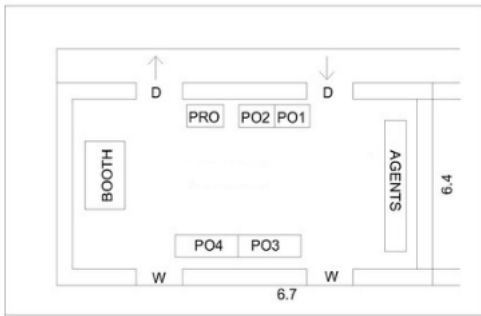

Google Map View

Polling Station Building Front View

Polling Station Front View

Cad View

Key MAP View

1 பெயர் : மெய்யதுரை தந்தை பெயர் : கருப்பபடையாச்சி வீட்டு எண் : 1 வயது : 50 பாலினம் : ஆண் Photo is available	HWQ1174523	2 பெயர் : சத்தியபிரியா கணவர் பெயர் : பிரகாஷ் வீட்டு எண் : 1/1 வயது : 32 பாலினம் : பெண் Photo is available	NIW1972678	S2 3 பெயர் : வனிதா கணவர் பெயர் : செல்வக்குமார் வீட்டு எண் : 1-14 வயது : 28 பாலினம் : பெண் Photo is available	NIW0991901
4 பெயர் : மாய கிருஷ்ணன் தந்தை பெயர் : பெரியசாமி வீட்டு எண் : 2/1 வயது : 25 பாலினம் : ஆண் Photo is available	NIW2123214	5 பெயர் : ஜெயந்தி தந்தை பெயர் : முருகேசன் வீட்டு எண் : 2-5B வயது : 41 பாலினம் : பெண் Photo is available	HWQ1921196	6 பெயர் : ராமசந்திரன் தந்தை பெயர் : ஆறுமுகம் வீட்டு எண் : 2B வயது : 63 பாலினம் : ஆண் Photo is available	NIW1698554
7 பெயர் : மணியம்மாள் கணவர் பெயர் : அங்கமுத்து வீட்டு எண் : 2B வயது : 60 பாலினம் : பெண் Photo is available	NIW1698562	8 பெயர் : சாந்தி கணவர் பெயர் : ராமசந்திரன் வீட்டு எண் : 2B வயது : 57 பாலினம் : பெண் Photo is available	NIW1698570	9 பெயர் : வினோத் தந்தை பெயர் : ராமச்சந்திரன் வீட்டு எண் : 2B வயது : 43 பாலினம் : ஆண் Photo is available	HWQ1767342
10 பெயர் : சாரதா கணவர் பெயர் : ராஜா வீட்டு எண் : 2B-5 வயது : 36 பாலினம் : பெண் Photo is available	NIW0723510	11 பெயர் : பொன்னம்மாள் கணவர் பெயர் : கிருஷ்ணன் வீட்டு எண் : 3 வயது : 55 பாலினம் : பெண் Photo is available	NIW1698596	12 பெயர் : பார்வதி தந்தை பெயர் : கிருஷ்ணன் வீட்டு எண் : 3 வயது : 37 பாலினம் : பெண் Photo is available	NIW0303644
13 பெயர் : வெங்கடேசன் தந்தை பெயர் : கிருஷ்ணன் வீட்டு எண் : 3 வயது : 35 பாலினம் : ஆண் Photo is available	NIW0303677	14 பெயர் : பவித்ரா தந்தை பெயர் : சக்திவேல் வீட்டு எண் : 3/2 வயது : 23 பாலினம் : பெண் Photo is available	NIW2003119	15 பெயர் : மணிகண்டன் தந்தை பெயர் : கிருஷ்ணன் வீட்டு எண் : 3-5 வயது : 38 பாலினம் : ஆண் Photo is available	HWQ2323855
16 பெயர் : பவித்ரவீனி தந்தை பெயர் : சஞ்சீவிசுமார் வீட்டு எண் : 3/5 வயது : 20 பாலினம் : பெண் Photo is available	NIW2210086	17 பெயர் : வினித்தா கணவர் பெயர் : பாரத் வீட்டு எண் : 3பீ வயது : 29 பாலினம் : பெண் Photo is available	NIW2097939	18 பெயர் : ஆறுமுகம் தந்தை பெயர் : கூத்தப்படையாச்சி வீட்டு எண் : 4 வயது : 87 பாலினம் : ஆண் Photo is available	NIW1698604
19 பெயர் : மங்கம்மாள் கணவர் பெயர் : ஆறுமுகம் வீட்டு எண் : 4 வயது : 85 பாலினம் : பெண் Photo is available	NIW1698612	20 பெயர் : சதிஷ் தந்தை பெயர் : கருப்பபடையாச்சி வீட்டு எண் : 5 வயது : 32 பாலினம் : ஆண் Photo is available	NIW0827915	21 பெயர் : சுரேந்திரன் தந்தை பெயர் : ராமச்சந்திரன் வீட்டு எண் : 5-2B வயது : 35 பாலினம் : ஆண் Photo is available	NIW0152082
22 பெயர் : விக்னேஷ் தந்தை பெயர் : கருப்பண்ணன் வீட்டு எண் : 5-5 வயது : 28 பாலினம் : ஆண் Photo is available	NIW0959007	23 பெயர் : வினோத் தந்தை பெயர் : மாதேஸ்வரன் வீட்டு எண் : 5-21 வயது : 37 பாலினம் : ஆண் Photo is available	HWQ2323764	24 பெயர் : ராயதுரை ப தந்தை பெயர் : பச்சமுத்து ரா வீட்டு எண் : 5\182ஏ வயது : 21 பாலினம் : ஆண் Photo is available	NIW2200483
25 பெயர் : அங்கமுத்து தந்தை பெயர் : ஆறுமுகம் வீட்டு எண் : 6-7A வயது : 65 பாலினம் : ஆண் Photo is available	NIW1698620	26 பெயர் : வர்ணமாலை கணவர் பெயர் : பெருமாள் வீட்டு எண் : 7 வயது : 77 பாலினம் : பெண் Photo is available	NIW1698638	27 பெயர் : விஜயன் தந்தை பெயர் : பெருமாள் வீட்டு எண் : 7 வயது : 62 பாலினம் : ஆண் Photo is available	NIW1698646
28 பெயர் : ரத்தினம் தந்தை பெயர் : பெருமாள் வீட்டு எண் : 7 வயது : 54 பாலினம் : ஆண் Photo is available	NIW1698661	29 பெயர் : தனலட்சுமி கணவர் பெயர் : விஜயன் வீட்டு எண் : 7 வயது : 52 பாலினம் : பெண் Photo is available	HWQ1173533	30 பெயர் : செல்வி கணவர் பெயர் : ரத்தினம் வீட்டு எண் : 7 வயது : 48 பாலினம் : பெண் Photo is available	HWQ1764364