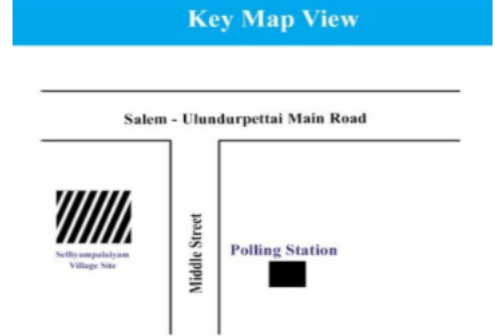

Google Map View

Polling Station Building Front View

Polling Station Front View

Cad View

Key MAP View

<p>1</p> <p>HWQ1767094</p> <p>பெயர் : பாப்பாத்தி கணவர் பெயர்: வேலாயுதம் வீட்டு எண் : 4 வயது : 84 பாலினம் : பெண்</p> <p>Photo is available</p>	<p>2</p> <p>NIW1709617</p> <p>பெயர் : அன்புக்கரசி கணவர் பெயர்: சிங்காரவேல் வீட்டு எண் : 4B வயது : 61 பாலினம் : பெண்</p> <p>Photo is available</p>	<p>3</p> <p>XRE0049247</p> <p>பெயர் : ராஜேஸ்வரி தந்தை பெயர்: ராமசாமி வீட்டு எண் : 5 வயது : 37 பாலினம் : பெண்</p> <p>Photo is available</p>
<p># 4</p> <p>HWQ1764950</p> <p>பெயர் : வன்னியராஜ் எஸ் தந்தை பெயர்: சிங்காரவேல் வீட்டு எண் : 6 வயது : 43 பாலினம் : ஆண்</p> <p>Photo is available</p>	<p>S 5</p> <p>NIW2326247</p> <p>பெயர் : இலக்கியா தந்தை பெயர்: பாலுண்ணடியன் வீட்டு எண் : 8/4 வயது : 19 பாலினம் : பெண்</p> <p>Photo is available</p>	<p>6</p> <p>HWQ1173616</p> <p>பெயர் : செல்வி கணவர் பெயர்: தனபால் வீட்டு எண் : 21 வயது : 50 பாலினம் : பெண்</p> <p>Photo is available</p>
<p>7</p> <p>NIW1688589</p> <p>பெயர் : பழனியம்மாள் கணவர் பெயர்: பரமசிவம் வீட்டு எண் : 22/24 வயது : 59 பாலினம் : பெண்</p> <p>Photo is available</p>	<p>8</p> <p>NIW1688795</p> <p>பெயர் : பழனியம்மாள் கணவர் பெயர்: சுப்ரமணி வீட்டு எண் : 59 வயது : 53 பாலினம் : பெண்</p> <p>Photo is available</p>	<p>9</p> <p>NIW0827949</p> <p>பெயர் : சுதாகரன் தந்தை பெயர்: முருகவேல் வீட்டு எண் : 180/5 வயது : 30 பாலினம் : ஆண்</p> <p>Photo is available</p>