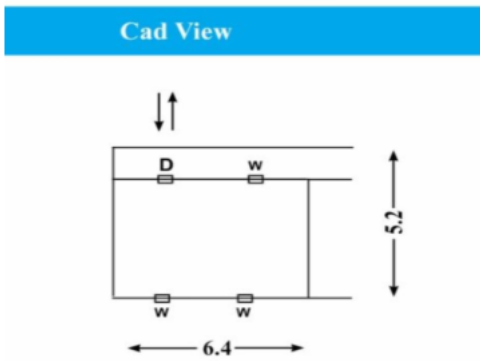

Google Map View

Polling Station Building Front View

Polling Station Front View

Cad View

Key MAP View

<p>1</p> <p>HWQ1767094</p> <p>பெயர் : பாப்பாத்தி கணவர் பெயர்: வேலாயுதம் வீட்டு எண் : 4 வயது : 84 பாலினம் : பெண்</p> <p>Photo is available</p>	<p>2</p> <p>NIW1709617</p> <p>பெயர் : அன்புக்கரசி கணவர் பெயர்: சிங்காரவேல் வீட்டு எண் : 4B வயது : 61 பாலினம் : பெண்</p> <p>Photo is available</p>	<p>3</p> <p>XRE0049247</p> <p>பெயர் : ராஜேஸ்வரி தந்தை பெயர்: ராமசாமி வீட்டு எண் : 5 வயது : 37 பாலினம் : பெண்</p> <p>Photo is available</p>
<p># 4</p> <p>HWQ1764950</p> <p>பெயர் : வன்னியராஜ் எஸ் தந்தை பெயர்: சிங்காரவேல் வீட்டு எண் : 6 வயது : 43 பாலினம் : ஆண்</p> <p>Photo is available</p>	<p>S 5</p> <p>NIW2326247</p> <p>பெயர் : இலக்கியா தந்தை பெயர்: பாலுண்ணடியன் வீட்டு எண் : 8/4 வயது : 19 பாலினம் : பெண்</p> <p>Photo is available</p>	<p>6</p> <p>HWQ1173616</p> <p>பெயர் : செல்வி கணவர் பெயர்: தனபால் வீட்டு எண் : 21 வயது : 50 பாலினம் : பெண்</p> <p>Photo is available</p>
<p>7</p> <p>NIW1688589</p> <p>பெயர் : பழனியம்மாள் கணவர் பெயர்: பரமசிவம் வீட்டு எண் : 22/24 வயது : 59 பாலினம் : பெண்</p> <p>Photo is available</p>	<p>8</p> <p>NIW1688795</p> <p>பெயர் : பழனியம்மாள் கணவர் பெயர்: சுப்ரமணி வீட்டு எண் : 59 வயது : 53 பாலினம் : பெண்</p> <p>Photo is available</p>	<p>9</p> <p>NIW0827949</p> <p>பெயர் : சுதாகரன் தந்தை பெயர்: முருகவேல் வீட்டு எண் : 180/5 வயது : 30 பாலினம் : ஆண்</p> <p>Photo is available</p>