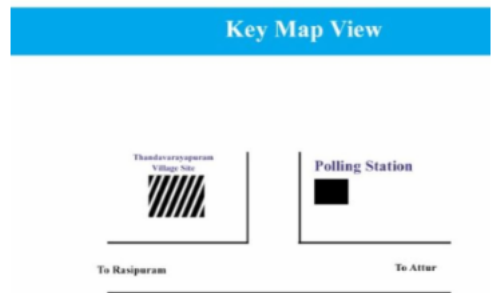

Key MAP View