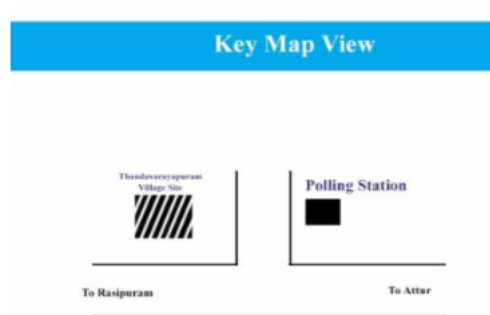

Key MAP View