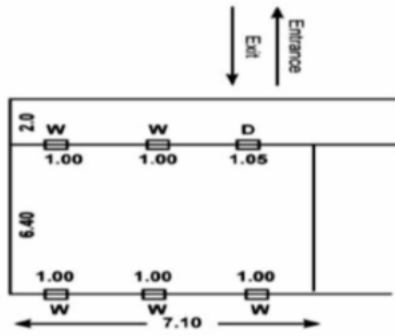

கையொப்பம்

Nazri Naksha

Google Map View

Polling Station Building Front View

Polling Station Front View

Cad View

Key MAP View

| | | | | | |
|--|----------------------------------|---|----------------------------------|--|----------------------------------|
| 1 பெயர் : தினேஷ்குமார் தந்தை பெயர்: ஆறுமுகம் வீட்டு எண் : 1 வயது : 32 பாலினம் : ஆண் | NIW2215119 Photo is available | 2 பெயர் : பிரியா தந்தை பெயர்: பெரியசாமி வீட்டு எண் : 1/5 வயது : 29 பாலினம் : பெண் | NIW2144673 Photo is available | 3 பெயர் : அன்பழகன் தந்தை பெயர்: நல்லப்பையார் வீட்டு எண் : 1/6 வயது : 50 பாலினம் : ஆண் | NIW2206696 Photo is available |
| 4 பெயர் : ரஞ்சித் தந்தை பெயர்: சன்னாசி வீட்டு எண் : 1/37 வயது : 26 பாலினம் : ஆண் | NIW1113331 Photo is available | 5 பெயர் : ராஜா தந்தை பெயர்: ரங்கன் வீட்டு எண் : 1/256 வயது : 42 பாலினம் : ஆண் | HWQ1770833 Photo is available | 6 பெயர் : தமிழரசி கணவர் பெயர்: சந்திரன் வீட்டு எண் : 2 வயது : 61 பாலினம் : பெண் | NIW1895622 Photo is available |
| 7 பெயர் : செந்தில் தந்தை பெயர்: சந்திரன் வீட்டு எண் : 2 வயது : 45 பாலினம் : ஆண் | HWQ1774264 Photo is available | 8 பெயர் : முத்துசாமிஉடையார் தந்தை பெயர்: சின்னுஉடையார் வீட்டு எண் : 3 வயது : 77 பாலினம் : ஆண் | NIW1895630 Photo is available | 9 பெயர் : ராதா கணவர் பெயர்: முத்துசாமி வீட்டு எண் : 3 வயது : 70 பாலினம் : பெண் | NIW1895648 Photo is available |
| 10 பெயர் : பாண்டியன் தந்தை பெயர்: முத்துசாமிஉடையார் வீட்டு எண் : 3 வயது : 50 பாலினம் : ஆண் | NIW1895655 Photo is available | 11 பெயர் : சித்ரா கணவர் பெயர்: பாண்டியன் வீட்டு எண் : 3 வயது : 42 பாலினம் : பெண் | NIW0107763 Photo is available | 12 பெயர் : விஜய் தந்தை பெயர்: பழனிசாமி வீட்டு எண் : 3/37 வயது : 27 பாலினம் : ஆண் | NIW1916303 Photo is available |
| 13 பெயர் : கோமதி தந்தை பெயர்: பெரியசாமி வீட்டு எண் : 3/49 வயது : 32 பாலினம் : பெண் | WJP0883603 Photo is available | 14 பெயர் : மீராசா தந்தை பெயர்: அப்துல்சலாம் வீட்டு எண் : 4 வயது : 65 பாலினம் : ஆண் | HWQ1174804 Photo is available | 15 பெயர் : சிராஜீஹா கணவர் பெயர்: மீராசா வீட்டு எண் : 4 வயது : 59 பாலினம் : பெண் | NIW1895663 Photo is available |
| 16 பெயர் : மணிகண்டன் தந்தை பெயர்: சன்னாசி வீட்டு எண் : 4/175 வயது : 24 பாலினம் : ஆண் | NIW1957828 Photo is available | 17 பெயர் : சோமு தந்தை பெயர்: சுவாமிநாதஉடையார் வீட்டு எண் : 4-192 வயது : 63 பாலினம் : ஆண் | HWQ1772722 Photo is available | 18 பெயர் : ர். காவ்ய தந்தை பெயர்: டி. ரவிசுமார் குமார் வீட்டு எண் : 4/237 வயது : 20 பாலினம் : பெண் | NIW2206167 Photo is available |
| 19 பெயர் : பர்க்கத்அலி தந்தை பெயர்: கரீம்சாகிபு வீட்டு எண் : 5 வயது : 52 பாலினம் : ஆண் | NIW1895689 Photo is available | 20 பெயர் : தெளலத்தீ கணவர் பெயர்: பர்க்கத்அலி வீட்டு எண் : 5 வயது : 42 பாலினம் : பெண் | HWQ1773902 Photo is available | 21 பெயர் : பாபு தந்தை பெயர்: கமல் வீட்டு எண் : 5/300-3 வயது : 44 பாலினம் : ஆண் | AWP1120534 Photo is available |
| 22 பெயர் : ஜன்னத் தந்தை பெயர்: சையத் அலி வீட்டு எண் : 5/300-3 வயது : 42 பாலினம் : பெண் | GMV3380045 Photo is available | 23 பெயர் : ராஜாத்தி கணவர் பெயர்: குப்புசாமிசெட்டி வீட்டு எண் : 6 வயது : 71 பாலினம் : பெண் | HWQ1299510 Photo is available | 24 பெயர் : அண்ணாமலை தந்தை பெயர்: கந்தன் வீட்டு எண் : 6 வயது : 68 பாலினம் : ஆண் | HWQ1174820 Photo is available |
| 25 பெயர் : காதர்ஷா தந்தை பெயர்: நாதர்ஷா வீட்டு எண் : 6 வயது : 63 பாலினம் : ஆண் | NIW1895697 Photo is available | 26 பெயர் : தெய்வசிகாமணி தந்தை பெயர்: பழனியப்பநாடார் வீட்டு எண் : 6 வயது : 61 பாலினம் : ஆண் | HWQ1771138 Photo is available | 27 பெயர் : அம்சா கணவர் பெயர்: அண்ணாமலை வீட்டு எண் : 6 வயது : 58 பாலினம் : பெண் | HWQ1174812 Photo is available |
| 28 பெயர் : வெள்ளையம்மாள் கணவர் பெயர்: சுப்பு வீட்டு எண் : 6 வயது : 52 பாலினம் : பெண் | NIW1895713 Photo is available | 29 பெயர் : சல்மாகனி கணவர் பெயர்: கரீம்சாகிபு வீட்டு எண் : 6 வயது : 50 பாலினம் : பெண் | NIW1895721 Photo is available | 30 பெயர் : இந்திராணி கணவர் பெயர்: தெய்வசிகாமணி வீட்டு எண் : 6 வயது : 45 பாலினம் : பெண் | HWQ1772268 Photo is available |