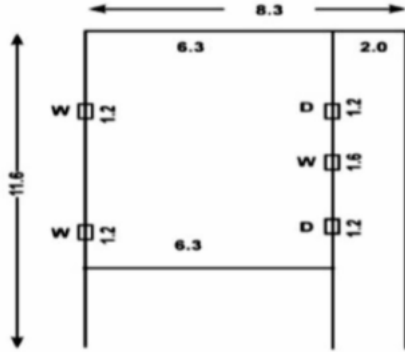

கையொப்பம்

Nazri Naksha

Google Map View

Polling Station Building Front View

Polling Station Front View

Cad View

Key MAP View

சட்டமன்றத் தொகுதியின் எண் மற்றும் பெயர் : 82-ஆத்தூர் பிரிவு எண் மற்றும் பெயர் 1-சொக்கநாதபுரம் (வ.கி) மற்றும் (ஊ), வார்டு 1, வடக்கு வீதி