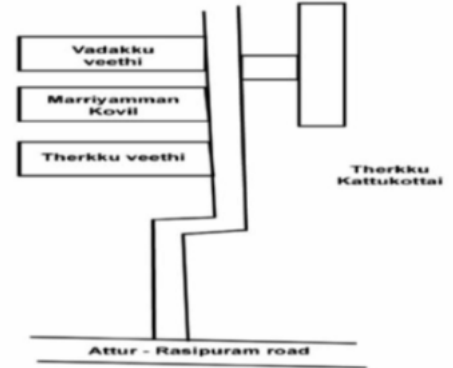

Key MAP View