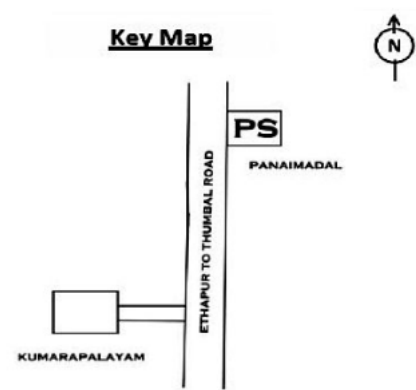

Cad View

Key MAP View