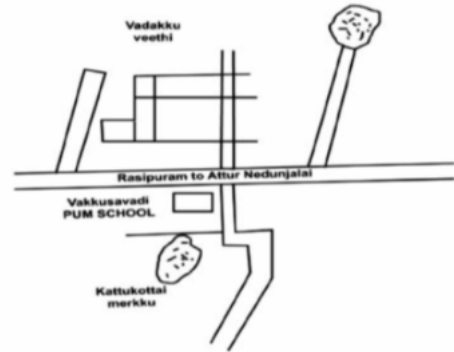

Google Map View

Polling Station Building Front View

Polling Station Front View

Cad View

Key MAP View

சட்டமன்றத் தொகுதியின் எண் மற்றும் பெயர் : 82-ஆத்தூர் பிரிவு எண் மற்றும் பெயர் 1-ஈச்சம்பட்டி (வ.கி) மற்றும் (ஊ), வார்டு 1,வடக்கு தெரு