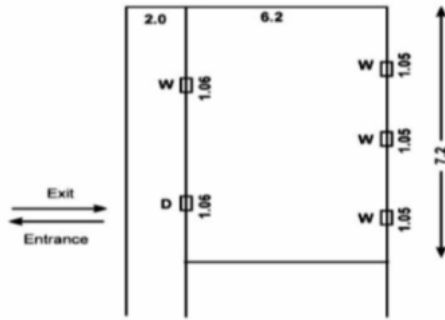

Google Map View

Polling Station Building Front View

Polling Station Front View

Cad View

Key MAP View

சட்டமன்றத் தொகுதியின் எண் மற்றும் பெயர் : 82-ஆத்தூர் பிரிவு எண் மற்றும் பெயர் 1-ஈச்சம்பட்டி (வ.கி) மற்றும் (ஊ), வார்டு 1,வடக்கு தெரு