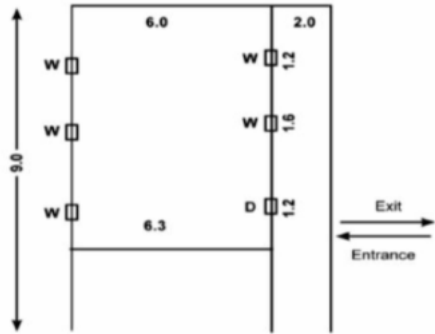

Google Map View

Polling Station Building Front View

Polling Station Front View

Cad View

Key MAP View

சட்டமன்றத் தொகுதியின் எண் மற்றும் பெயர் : 82-ஆத்தூர்

பிரிவு எண் மற்றும் பெயர் 1-மல்லியக்கரை (வ.கி) மற்றும் (ஊ), வார்டு2, வடக்குவீதியின்தென்புறநடுவீதியின்கிழக்குபகுதிவீடுகள்