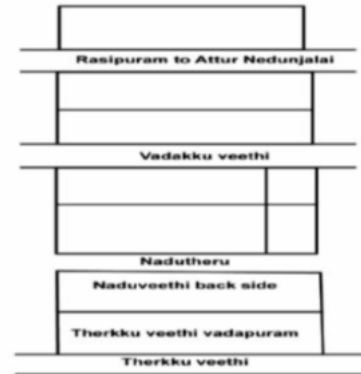

Google Map View

Polling Station Building Front View

Polling Station Front View

Cad View

Key MAP View

சட்டமன்றத் தொகுதியின் எண் மற்றும் பெயர் : 82-ஆத்தூர்

பிரிவு எண் மற்றும் பெயர் 1-மல்லியக்கரை (வ.கி) மற்றும் (ஊ), வார்டு2, வடக்குவீதியின்தென்புறநடுவீதியின்கிழக்குபகுதிவீடுகள்