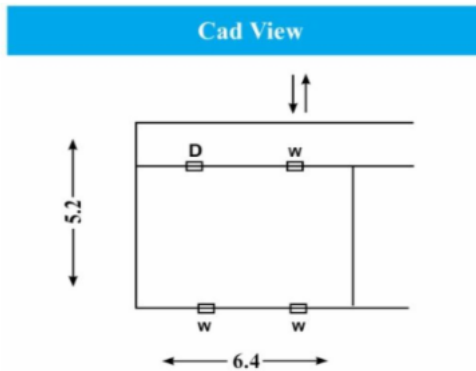

Google Map View

Polling Station Building Front View

Polling Station Front View

Cad View

Key MAP View

1	NIW1776947	பெயர் : பலனாம்பாள கணவர் பெயர்: ராஜா வீட்டு எண் : 1/104 வயது : 53 பாலினம் : பெண்	Photo is available	2	NIW0970277	பெயர் : சத்யா தந்தை பெயர்: சித்ராஜ் வீட்டு எண் : 3/177 வயது : 29 பாலினம் : பெண்	Photo is available	3	NIW0195164	பெயர் : தனம் கணவர் பெயர்: பெரியசாமி வீட்டு எண் : 5 வயது : 67 பாலினம் : பெண்	Photo is available
4	NIW0960104	பெயர் : மகாலட்சுமி தந்தை பெயர்: மாதேஸ்வரன் வீட்டு எண் : 5 வயது : 28 பாலினம் : பெண்	Photo is available	5	HWQ2227387	பெயர் : சுந்தரராஜ் தந்தை பெயர்: வெங்கடாசலம் வீட்டு எண் : 5-1 வயது : 57 பாலினம் : ஆண்	Photo is available	6	HWQ1786078	பெயர் : கல்பனா கணவர் பெயர்: சுந்தரராஜ் வீட்டு எண் : 5-1 வயது : 44 பாலினம் : பெண்	Photo is available
7	NIW1943943	பெயர் : பிரவீணா தந்தை பெயர்: சுந்தராஜ் வீட்டு எண் : 5/1 வயது : 24 பாலினம் : பெண்	Photo is available	8	NIW1776483	பெயர் : செல்வராஜ் தந்தை பெயர்: கோபால்செட்டியார் வீட்டு எண் : 5-2 வயது : 65 பாலினம் : ஆண்	Photo is available	9	NIW1776491	பெயர் : உமாராணி கணவர் பெயர்: செல்வராஜ் வீட்டு எண் : 5-2 வயது : 56 பாலினம் : பெண்	Photo is available
10	NIW0446385	பெயர் : புனிதா தந்தை பெயர்: செல்வராஜ் வீட்டு எண் : 5-2 வயது : 33 பாலினம் : பெண்	Photo is available	11	NIW1776509	பெயர் : ராஜேந்திரன் தந்தை பெயர்: கோபால்செட்டியார் வீட்டு எண் : 5-3 வயது : 74 பாலினம் : ஆண்	Photo is available	12	NIW1776517	பெயர் : மகேஸ்வரி கணவர் பெயர்: ராஜேந்திரன் வீட்டு எண் : 5-3 வயது : 64 பாலினம் : பெண்	Photo is available
13	HWQ2290906	பெயர் : கார்த்திகேயன் தந்தை பெயர்: ராஜேந்திரன் வீட்டு எண் : 5-4 வயது : 38 பாலினம் : ஆண்	Photo is available	14	HWQ1788116	பெயர் : சந்திரா கணவர் பெயர்: மயில்சாமி வீட்டு எண் : 5-5 வயது : 64 பாலினம் : பெண்	Photo is available	15	HWQ2227254	பெயர் : கார்த்திக் தாயின் பெயர்: சந்திரா வீட்டு எண் : 5-5 வயது : 44 பாலினம் : ஆண்	Photo is available
16	NIW0110247	பெயர் : சத்யா கணவர் பெயர்: கார்த்திக் வீட்டு எண் : 5-5 வயது : 39 பாலினம் : பெண்	Photo is available	17	NIW2341089	பெயர் : நர்மதா க தந்தை பெயர்: கார்த்திக் வீட்டு எண் : 5/5 வயது : 19 பாலினம் : பெண்	Photo is available	18	HWQ1787878	பெயர் : இரவி தந்தை பெயர்: பச்சமுத்து வீட்டு எண் : 5-6 வயது : 57 பாலினம் : ஆண்	Photo is available
19	HWQ2061380	பெயர் : ஜானகி கணவர் பெயர்: ரவி வீட்டு எண் : 5-6 வயது : 49 பாலினம் : பெண்	Photo is available	20	NIW1101831	பெயர் : பிரியதர்ஷினி தந்தை பெயர்: ரவி வீட்டு எண் : 5/6 வயது : 27 பாலினம் : பெண்	Photo is available	21	NIW2166924	பெயர் : கௌதமன் ர ரவி தந்தை பெயர்: ரவி ரவி வீட்டு எண் : 5/6 வயது : 22 பாலினம் : ஆண்	Photo is available
22	NIW1776525	பெயர் : ராஜி தந்தை பெயர்: பச்சமுத்துபடையாச்சி வீட்டு எண் : 5-7 வயது : 83 பாலினம் : ஆண்	Photo is available	23	HWQ1300276	பெயர் : செந்தில்குமார் தந்தை பெயர்: ராஜி வீட்டு எண் : 5-7 வயது : 47 பாலினம் : ஆண்	Photo is available	24	HWQ1786946	பெயர் : கோகிலா கணவர் பெயர்: செந்தில்குமார் வீட்டு எண் : 5-7 வயது : 45 பாலினம் : பெண்	Photo is available
25	NIW2325025	பெயர் : கவினராஜ் செந்தில்குமார் தந்தை பெயர்: செந்தில்குமார் செந்தில்குமார் வீட்டு எண் : 5/7 வயது : 19 பாலினம் : ஆண்	Photo is available	26	NIW2325082	பெயர் : கதிர்வன் செந்தில்குமார் தந்தை பெயர்: செந்தில்குமார் வீட்டு எண் : 5/7 வயது : 19 பாலினம் : ஆண்	Photo is available	27	NIW1776533	பெயர் : ஆசாரக்கண்ணு கணவர் பெயர்: மாரிமுத்து வீட்டு எண் : 5-8 வயது : 89 பாலினம் : பெண்	Photo is available
28	HWQ1351311	பெயர் : முனியம்மாள் கணவர் பெயர்: தங்கவேல் வீட்டு எண் : 5-8 வயது : 59 பாலினம் : பெண்	Photo is available	29	HWQ1787738	பெயர் : ஜெயவேல் தந்தை பெயர்: தங்கவேல் வீட்டு எண் : 5-8 வயது : 42 பாலினம் : ஆண்	Photo is available	30	NIW0726190	பெயர் : அனிதா தந்தை பெயர்: ராமன் வீட்டு எண் : 5/8 வயது : 30 பாலினம் : பெண்	Photo is available