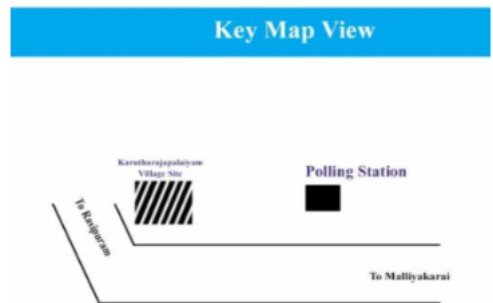

Google Map View

Polling Station Building Front View

Polling Station Front View

Cad View

Key MAP View

1	NIW1776947	பெயர் : பலனாம்பாள கணவர் பெயர்: ராஜா வீட்டு எண் : 1/104 வயது : 53 பாலினம் : பெண்	Photo is available	2	NIW0970277	பெயர் : சத்யா தந்தை பெயர்: சித்ராஜ் வீட்டு எண் : 3/177 வயது : 29 பாலினம் : பெண்	Photo is available	3	NIW0195164	பெயர் : தனம் கணவர் பெயர்: பெரியசாமி வீட்டு எண் : 5 வயது : 67 பாலினம் : பெண்	Photo is available
4	NIW0960104	பெயர் : மகாலட்சுமி தந்தை பெயர்: மாதேஸ்வரன் வீட்டு எண் : 5 வயது : 28 பாலினம் : பெண்	Photo is available	5	HWQ2227387	பெயர் : சுந்தரராஜ் தந்தை பெயர்: வெங்கடாசலம் வீட்டு எண் : 5-1 வயது : 57 பாலினம் : ஆண்	Photo is available	6	HWQ1786078	பெயர் : கல்பனா கணவர் பெயர்: சுந்தரராஜ் வீட்டு எண் : 5-1 வயது : 44 பாலினம் : பெண்	Photo is available
7	NIW1943943	பெயர் : பிரவீணா தந்தை பெயர்: சுந்தராஜ் வீட்டு எண் : 5/1 வயது : 24 பாலினம் : பெண்	Photo is available	8	NIW1776483	பெயர் : செல்வராஜ் தந்தை பெயர்: கோபால்செட்டியார் வீட்டு எண் : 5-2 வயது : 65 பாலினம் : ஆண்	Photo is available	9	NIW1776491	பெயர் : உமாராணி கணவர் பெயர்: செல்வராஜ் வீட்டு எண் : 5-2 வயது : 56 பாலினம் : பெண்	Photo is available
10	NIW0446385	பெயர் : புனிதா தந்தை பெயர்: செல்வராஜ் வீட்டு எண் : 5-2 வயது : 33 பாலினம் : பெண்	Photo is available	11	NIW1776509	பெயர் : ராஜேந்திரன் தந்தை பெயர்: கோபால்செட்டியார் வீட்டு எண் : 5-3 வயது : 74 பாலினம் : ஆண்	Photo is available	12	NIW1776517	பெயர் : மகேஸ்வரி கணவர் பெயர்: ராஜேந்திரன் வீட்டு எண் : 5-3 வயது : 64 பாலினம் : பெண்	Photo is available
13	HWQ2290906	பெயர் : கார்த்திகேயன் தந்தை பெயர்: ராஜேந்திரன் வீட்டு எண் : 5-4 வயது : 38 பாலினம் : ஆண்	Photo is available	14	HWQ1788116	பெயர் : சந்திரா கணவர் பெயர்: மயில்சாமி வீட்டு எண் : 5-5 வயது : 64 பாலினம் : பெண்	Photo is available	15	HWQ2227254	பெயர் : கார்த்திக் தாயின் பெயர்: சந்திரா வீட்டு எண் : 5-5 வயது : 44 பாலினம் : ஆண்	Photo is available
16	NIW0110247	பெயர் : சத்யா கணவர் பெயர்: கார்த்திக் வீட்டு எண் : 5-5 வயது : 39 பாலினம் : பெண்	Photo is available	17	NIW2341089	பெயர் : நர்மதா க தந்தை பெயர்: கார்த்திக் வீட்டு எண் : 5/5 வயது : 19 பாலினம் : பெண்	Photo is available	18	HWQ1787878	பெயர் : இரவி தந்தை பெயர்: பச்சமுத்து வீட்டு எண் : 5-6 வயது : 57 பாலினம் : ஆண்	Photo is available
19	HWQ2061380	பெயர் : ஜானகி கணவர் பெயர்: ரவி வீட்டு எண் : 5-6 வயது : 49 பாலினம் : பெண்	Photo is available	20	NIW1101831	பெயர் : பிரியதர்ஷினி தந்தை பெயர்: ரவி வீட்டு எண் : 5/6 வயது : 27 பாலினம் : பெண்	Photo is available	21	NIW2166924	பெயர் : கௌதமன் ர ரவி தந்தை பெயர்: ரவி ரவி வீட்டு எண் : 5/6 வயது : 22 பாலினம் : ஆண்	Photo is available
22	NIW1776525	பெயர் : ராஜி தந்தை பெயர்: பச்சமுத்துபடையாச்சி வீட்டு எண் : 5-7 வயது : 83 பாலினம் : ஆண்	Photo is available	23	HWQ1300276	பெயர் : செந்தில்குமார் தந்தை பெயர்: ராஜி வீட்டு எண் : 5-7 வயது : 47 பாலினம் : ஆண்	Photo is available	24	HWQ1786946	பெயர் : கோகிலா கணவர் பெயர்: செந்தில்குமார் வீட்டு எண் : 5-7 வயது : 45 பாலினம் : பெண்	Photo is available
25	NIW2325025	பெயர் : கவினராஜ் செந்தில்குமார் தந்தை பெயர்: செந்தில்குமார் செந்தில்குமார் வீட்டு எண் : 5/7 வயது : 19 பாலினம் : ஆண்	Photo is available	26	NIW2325082	பெயர் : கதிர்வன் செந்தில்குமார் தந்தை பெயர்: செந்தில்குமார் வீட்டு எண் : 5/7 வயது : 19 பாலினம் : ஆண்	Photo is available	27	NIW1776533	பெயர் : ஆசாரக்கண்ணு கணவர் பெயர்: மாரிமுத்து வீட்டு எண் : 5-8 வயது : 89 பாலினம் : பெண்	Photo is available
28	HWQ1351311	பெயர் : முனியம்மாள் கணவர் பெயர்: தங்கவேல் வீட்டு எண் : 5-8 வயது : 59 பாலினம் : பெண்	Photo is available	29	HWQ1787738	பெயர் : ஜெயவேல் தந்தை பெயர்: தங்கவேல் வீட்டு எண் : 5-8 வயது : 42 பாலினம் : ஆண்	Photo is available	30	NIW0726190	பெயர் : அனிதா தந்தை பெயர்: ராமன் வீட்டு எண் : 5/8 வயது : 30 பாலினம் : பெண்	Photo is available