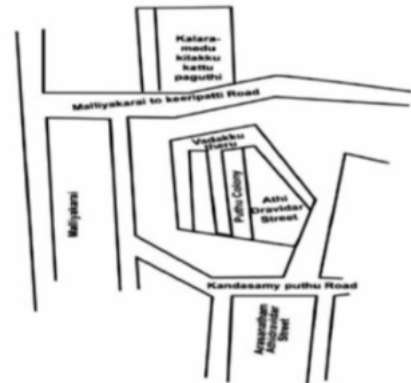

Key MAP View