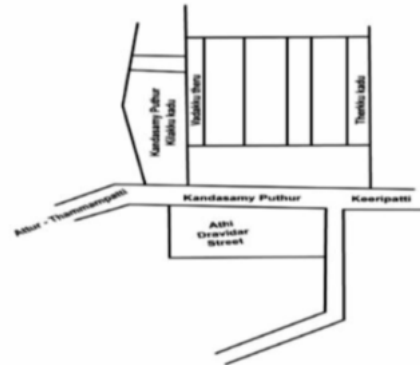

Key MAP View