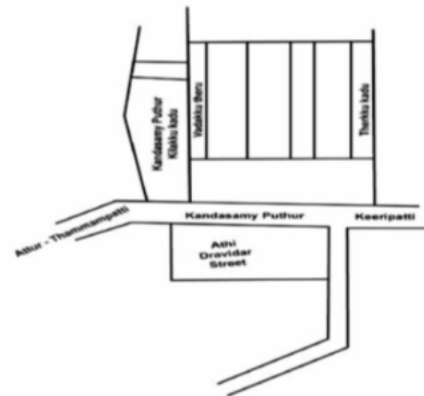

Cad View

Key MAP View