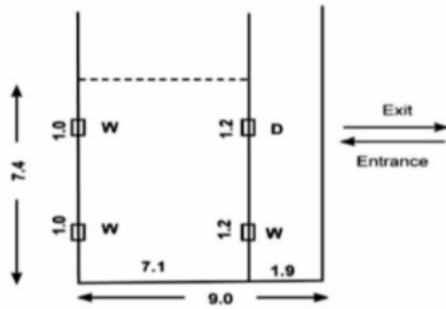

Cad View

Key MAP View