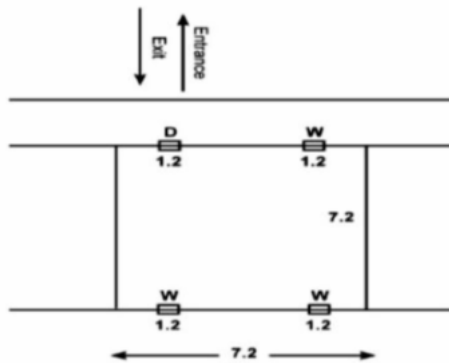

வாக்காளர் பதிவு அலுவலரின்  
கையொப்பம்

Nazri Naksha

Google Map View

Polling Station Building Front View

Polling Station Front View

Cad View

Key MAP View

1 பெயர் : பிரியா கணவர் பெயர் : அரவிந்த் வீட்டு எண் : 1/121 வயது : 23 பாலினம் : பெண்	NIW2093292 Photo is available	2 பெயர் : சமதி கணவர் பெயர் : செல்வகுமார் வீட்டு எண் : 1-122G வயது : 40 பாலினம் : பெண்	NIW0779124 Photo is available	3 பெயர் : மாதையன் தந்தை பெயர் : ஜெயபிரகாசம் வீட்டு எண் : 1/140 வயது : 71 பாலினம் : ஆண்	NIW1827328 Photo is available
4 பெயர் : பிரபாகரண் தந்தை பெயர் : மணி வீட்டு எண் : 2-114 வயது : 30 பாலினம் : ஆண்	NIW0728493 Photo is available	5 பெயர் : அம்பிகா கணவர் பெயர் : கந்தசாமி வீட்டு எண் : 2-578 வயது : 36 பாலினம் : பெண்	NIW0628941 Photo is available	6 பெயர் : பெரியம்மாள் கணவர் பெயர் : ராமசாமி வீட்டு எண் : 3 வயது : 55 பாலினம் : பெண்	NIW2114106 Photo is available
7 பெயர் : மோகனாம்பாள் கணவர் பெயர் : பாஸ்கர் வீட்டு எண் : 3-1 வயது : 35 பாலினம் : பெண்	NIW0628958 Photo is available	8 பெயர் : மணிகண்டன் தந்தை பெயர் : ரங்கசாமி வீட்டு எண் : 3/12 வயது : 23 பாலினம் : ஆண்	NIW2080232 Photo is available	9 பெயர் : காந்தா கணவர் பெயர் : பெரியசாமி வீட்டு எண் : 3/13 வயது : 66 பாலினம் : பெண்	NIW1951961 Photo is available
10 பெயர் : ஜெயந்தி கணவர் பெயர் : ரகு வீட்டு எண் : 3/13 வயது : 34 பாலினம் : பெண்	NIW1953595 Photo is available	11 பெயர் : லட்சுமணன் தந்தை பெயர் : பெரியண்ணா வீட்டு எண் : 3-13-151 வயது : 66 பாலினம் : ஆண்	NIW0539569 Photo is available	12 பெயர் : மணிகண்டன் தந்தை பெயர் : வெங்கட்ராமன் வீட்டு எண் : 3-17-173 வயது : 30 பாலினம் : ஆண்	NIW0728428 Photo is available
13 பெயர் : செளமியா தந்தை பெயர் : முருகன் வீட்டு எண் : 3/21/111 வயது : 30 பாலினம் : பெண்	NIW1998426 Photo is available	14 பெயர் : வெங்கடேஷ் தந்தை பெயர் : சீரங்கன் வீட்டு எண் : 3/24 வயது : 27 பாலினம் : ஆண்	NIW1950104 Photo is available	15 பெயர் : ராகவன் தந்தை பெயர் : சீரீகந் வீட்டு எண் : 3/24 வயது : 26 பாலினம் : ஆண்	NIW1955319 Photo is available
16 பெயர் : கீர்த்தனா கணவர் பெயர் : வெங்கடேஷ் வீட்டு எண் : 3/24 வயது : 25 பாலினம் : பெண்	NIW1953637 Photo is available	17 பெயர் : அரவிந்த் தாயின் பெயர் : ஜோதி வீட்டு எண் : 3/25 வயது : 25 பாலினம் : ஆண்	NIW2155307 Photo is available	18 பெயர் : விஜயா கணவர் பெயர் : பழனிசாமி வீட்டு எண் : 3-26-2 வயது : 35 பாலினம் : பெண்	NIW0154039 Photo is available
19 பெயர் : சங்கர் தந்தை பெயர் : முருகன் வீட்டு எண் : 3-30A வயது : 29 பாலினம் : ஆண்	NIW0922666 Photo is available	20 பெயர் : செல்வம் தந்தை பெயர் : சீரங்கன் வீட்டு எண் : 3-37-126 வயது : 35 பாலினம் : ஆண்	NIW0728410 Photo is available	21 பெயர் : சங்கீதா கணவர் பெயர் : செல்வம் வீட்டு எண் : 3/37/126 வயது : 30 பாலினம் : பெண்	NIW1173160 Photo is available
22 பெயர் : பத்மாவதி கணவர் பெயர் : வெங்கடாசலம் வீட்டு எண் : 3-37B-128 வயது : 47 பாலினம் : பெண்	NIW0868505 Photo is available	23 பெயர் : ஜெயபிரகாஷ் தந்தை பெயர் : வெங்கடாசலம் வெங்கடாசலம் வீட்டு எண் : 3/37பி/128 வயது : 22 பாலினம் : ஆண்	NIW2254993 Photo is available	24 பெயர் : விஜயா கணவர் பெயர் : நடராஜன் வீட்டு எண் : 3/38 வயது : 43 பாலினம் : பெண்	NIW1100312 Photo is available
25 பெயர் : செளந்தர்யா தந்தை பெயர் : சுரேஷ் வீட்டு எண் : 3/38 வயது : 25 பாலினம் : பெண்	NIW1120427 Photo is available	26 பெயர் : வெங்கடேஷ் ந தந்தை பெயர் : நடராஜன் அப்பா வீட்டு எண் : 3/38 வயது : 21 பாலினம் : ஆண்	NIW2156347 Photo is available	27 பெயர் : கணபதி தந்தை பெயர் : சுப்பிரமணி வீட்டு எண் : 3-40A வயது : 42 பாலினம் : ஆண்	NIW0922658 Photo is available
28 பெயர் : துரைசாமி தந்தை பெயர் : சிரங்கன் வீட்டு எண் : 3/43 வயது : 26 பாலினம் : ஆண்	NIW1925627 Photo is available	29 பெயர் : தங்கமணி,கோ தந்தை பெயர் : கோவிந்தராஜ் வீட்டு எண் : 3/47/123 வயது : 20 பாலினம் : ஆண்	NIW2310464 Photo is available	30 பெயர் : வேல்முருகன் கோ தந்தை பெயர் : கோவிந்தராஜ் வீட்டு எண் : 3/47/123 வயது : 19 பாலினம் : ஆண்	NIW2336204 Photo is available