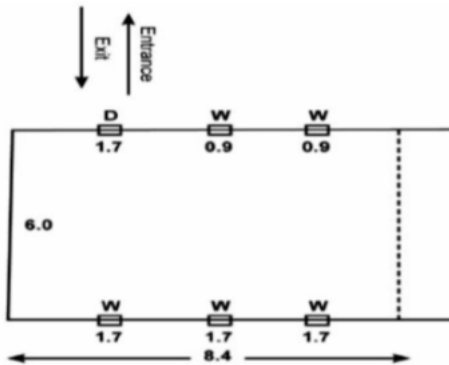

Cad View

Key MAP View