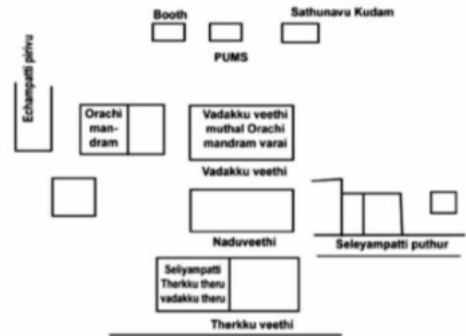

Cad View

Key MAP View